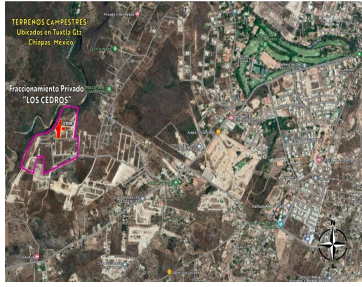

¡ENCONTRAMOS EL LUGAR PERFECTO PARA TI!

www.pinmx.com