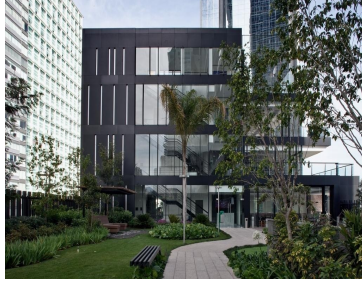

¡ENCONTRAMOS EL LUGAR PERFECTO PARA TI!

www.pinmx.com