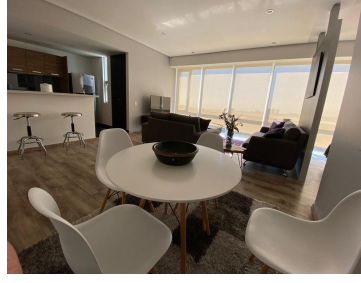

¡ENCONTRAMOS EL LUGAR PERFECTO PARA TI!

www.pinmx.com