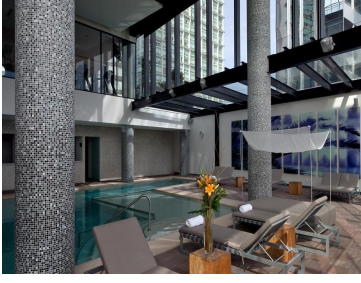

¡ENCONTRAMOS EL LUGAR PERFECTO PARA TI!

www.pinmx.com