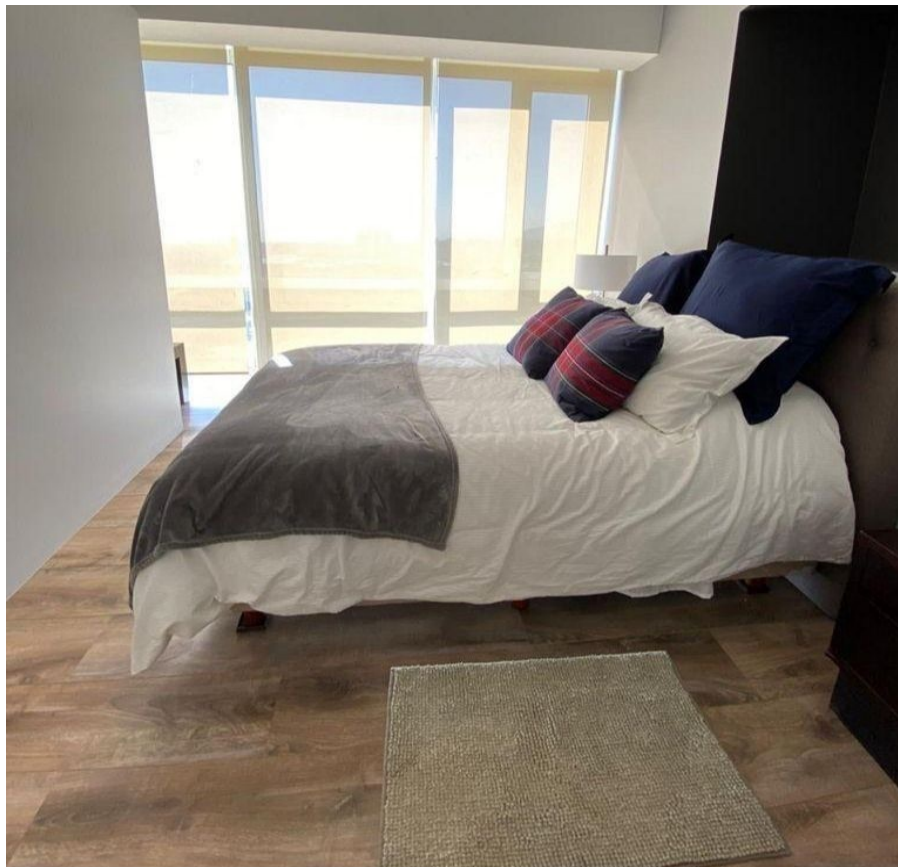

¡ENCONTRAMOS EL LUGAR PERFECTO PARA TI!

Código:
21107

$ 25,000.00 MXN

¡ENCONTRAMOS EL LUGAR PERFECTO PARA TI!

RENTA DEPTO EN HIGHPARK SANTA FE

Calle: Av Santa Fe 462 **Col:** Santa Fe Cuajimalpa,
Cuajimalpa de Morelos, Ciudad de México

COMENTARIOS DEL VENDEDOR

Loft amueblado en renta en highpark Santa Fe, Av Santa Fe. 65 metros, 1 rec, sala, comedor, cocina, un lugar de estacionamiento. Vista a la mexicana, acepta mascota, espectaculares amenities, gym, salon de fiesta, lobbys, alberca, jacuzzi, gym, spa, sauna, vapor, salón juvenes, salon adultos, ludoteca, recepción. EasyBroker ID: EB-MP7205

1 1 65.00 1

DATOS DEL VENDEDOR

Nombre: francisamb2000@yahoo.com.mx

Télefono: 5552163553