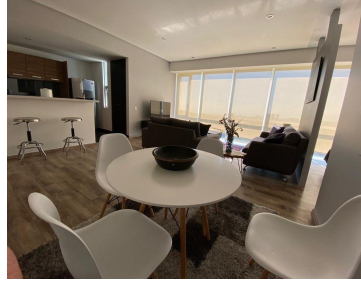

¡ENCONTRAMOS EL LUGAR PERFECTO PARA TI!

www.pinmx.com