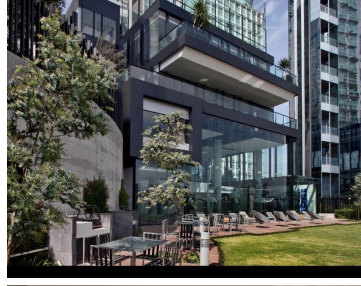

¡ENCONTRAMOS EL LUGAR PERFECTO PARA TI!

www.pinmx.com