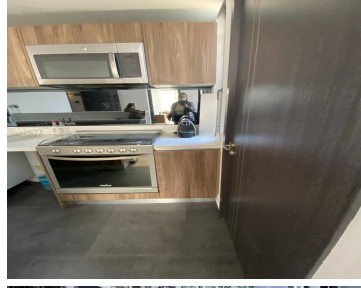

¡ENCONTRAMOS EL LUGAR PERFECTO PARA TI!

www.pinmx.com