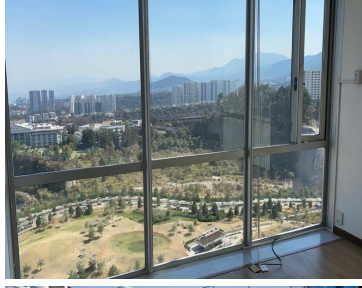

¡ENCONTRAMOS EL LUGAR PERFECTO PARA TI!

www.pinmx.com