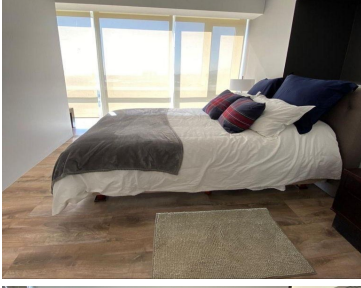

¡ENCONTRAMOS EL LUGAR PERFECTO PARA TI!

www.pinmx.com