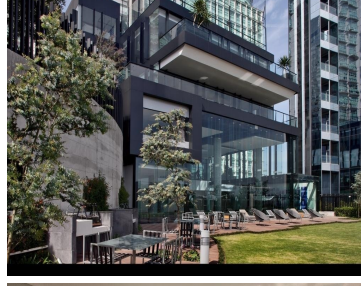

¡ENCONTRAMOS EL LUGAR PERFECTO PARA TI!

www.pinmx.com