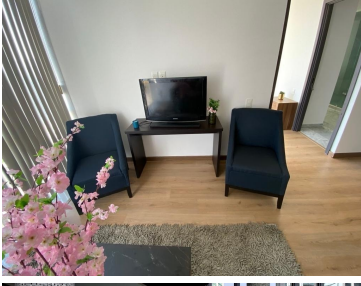

¡ENCONTRAMOS EL LUGAR PERFECTO PARA TI!

www.pinmx.com