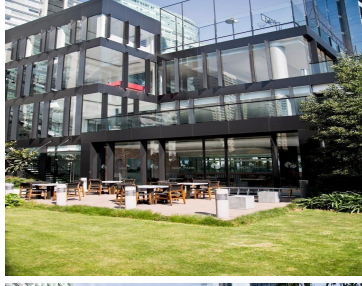

¡ENCONTRAMOS EL LUGAR PERFECTO PARA TI!

www.pinmx.com