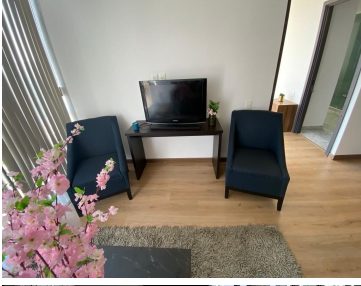

¡ENCONTRAMOS EL LUGAR PERFECTO PARA TI!

www.pinmx.com