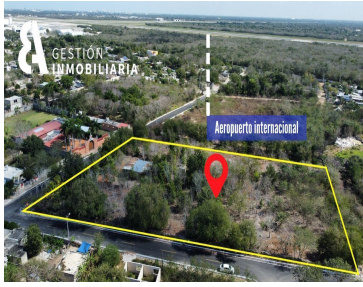

¡ENCONTRAMOS EL LUGAR PERFECTO PARA TI!

www.pinmx.com