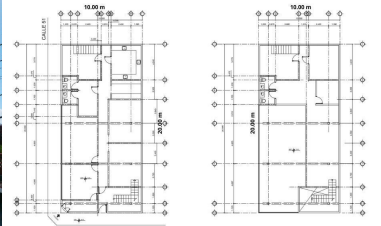

COMENTARIOS DEL VENDEDOR

Local comercial / Oficinas en Renta ubicada sobre la calle 26, Ciudad del Carmen, Campeche. REFERENCIA: Cerca del Puerto Industrial, hoteles, escuelas, centro de la Ciudad y paraderos de transporte urbano. CARACTERÍSTICAS: Edificio de dos niveles. En esquina, con excelente flujo vehicular. Superficie de terreno: 200 m2 (10m x 20m) Superficie de Construcción: 400 m2 PLANTA BAJA: 4 espacio para oficinas Cocina Sanitarios para H/M Estacionamiento techado PLANTA ALTA: Área techada Sanitarios para H/M Barra de concreto EQUIPAMIENTO: Aires acondicionados. Cisterna. Bomba de agua. Escalera con salida de emergencia. Cortinas metálicas. EasyBroker ID: EB-MP6371

 0  4   400.00  1 

DATOS DEL VENDEDOR

Nombre: duparcrealty@hotmail.com

Teléfono: 938 150 2013

¡ENCONTRAMOS EL LUGAR PERFECTO PARA TI!

Superficie total: 400 m2