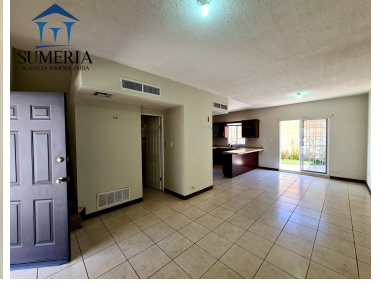

¡ENCONTRAMOS EL LUGAR PERFECTO PARA TI!

www.pinmx.com