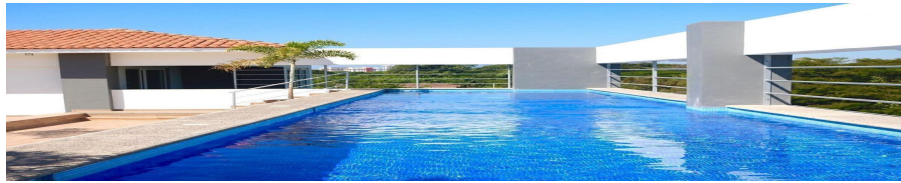

¡ENCONTRAMOS EL LUGAR PERFECTO PARA TI!

Código:
21130

$ 38,000.00 MXN

¡ENCONTRAMOS EL LUGAR PERFECTO PARA TI!

Departamento en Renta en Residencial Fluvial Vallarta.

Calle: Río Papaloapan **Col:** Residencial Fluvial Vallarta,
Puerto Vallarta, Jalisco

COMENTARIOS DEL VENDEDOR

Departamentos amueblados en Renta de 2 recamaras en Fluvial Vallarta, en una de las mejores zonas de la ciudad, por su cercanía a centros comerciales importantes, hospitales, colegios y a tan solo unos minutos del centro de la ciudad donde podrás hacer actividades deportivas, o caminar por el hermoso malecón. Fluvial Vallarta esta considerada una de las zonas residenciales mas importantes de Puerto Vallarta por su seguridad y sus zonas recreativas donde podrás ir a correr y contemplar a la naturaleza. El departamento es amplio cuenta con: 2 amplias recamaras 2 baños con vestidor y closet Sala, comedor Cocina integral en madera con cubiertas de cuarzo, parrilla y campana Cuarto de servicio Terraza al frente Amenidades: Amplias áreas comunes Estacionamiento subterráneo, Alberca en Roof Top, Elevador, Recepción lobby y Seguridad 24/7. la zona es increíble, estarás a solo 5 minutos de Versalles, Costco y La Comer. Una zona increíble para vivir. Contamos con departamentos sin amueblar también. EasyBroker ID: EB-II2362

2 2 120.00

DATOS DEL VENDEDOR

Nombre: luisperez@mileniumrealty.com

Teléfono:3228896755

¡ENCONTRAMOS EL LUGAR PERFECTO PARA TI!