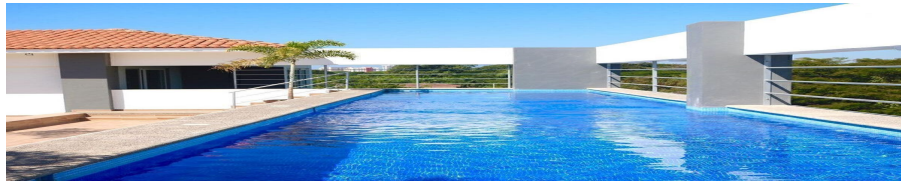

¡ENCONTRAMOS EL LUGAR PERFECTO PARA TI!

Código:
21130

\$ 38,000.00 MXN

¡ENCONTRAMOS EL LUGAR PERFECTO PARA TI!

Departamento en Renta en Residencial Fluvial Vallarta.

Calle: Río Papaloapan **Col:** Residencial Fluvial Vallarta,
Puerto Vallarta, Jalisco

COMENTARIOS DEL VENDEDOR

Departamentos amueblados en Renta de 2 recamaras en Fluvial Vallarta, en una de las mejores zonas de la ciudad, por su cercanía a centros comerciales importantes, hospitales, colegios y a tan solo unos minutos del centro de la ciudad donde podrás hacer actividades deportivas, o caminar por el hermoso malecón. Fluvial Vallarta esta considerada una de las zonas residenciales mas importantes de Puerto Vallarta por su seguridad y sus zonas recreativas donde podrás ir a correr y contemplar a la naturaleza. El departamento es amplio cuenta con: 2 amplias recamaras 2 baños con vestidor y closet Sala, comedor Cocina integral en madera con cubiertas de cuarzo, parrilla y campana Cuarto de servicio Terraza al frente Amenidades: Amplias áreas comunes Estacionamiento subterráneo, Alberca en Roof Top, Elevador, Recepción lobby y Seguridad 24/7. la zona es increíble, estarás a solo 5 minutos de Versalles, Costco y La Comer. Una zona increíble para vivir. Contamos con departamentos sin amueblar también. EasyBroker ID: EB-II2362