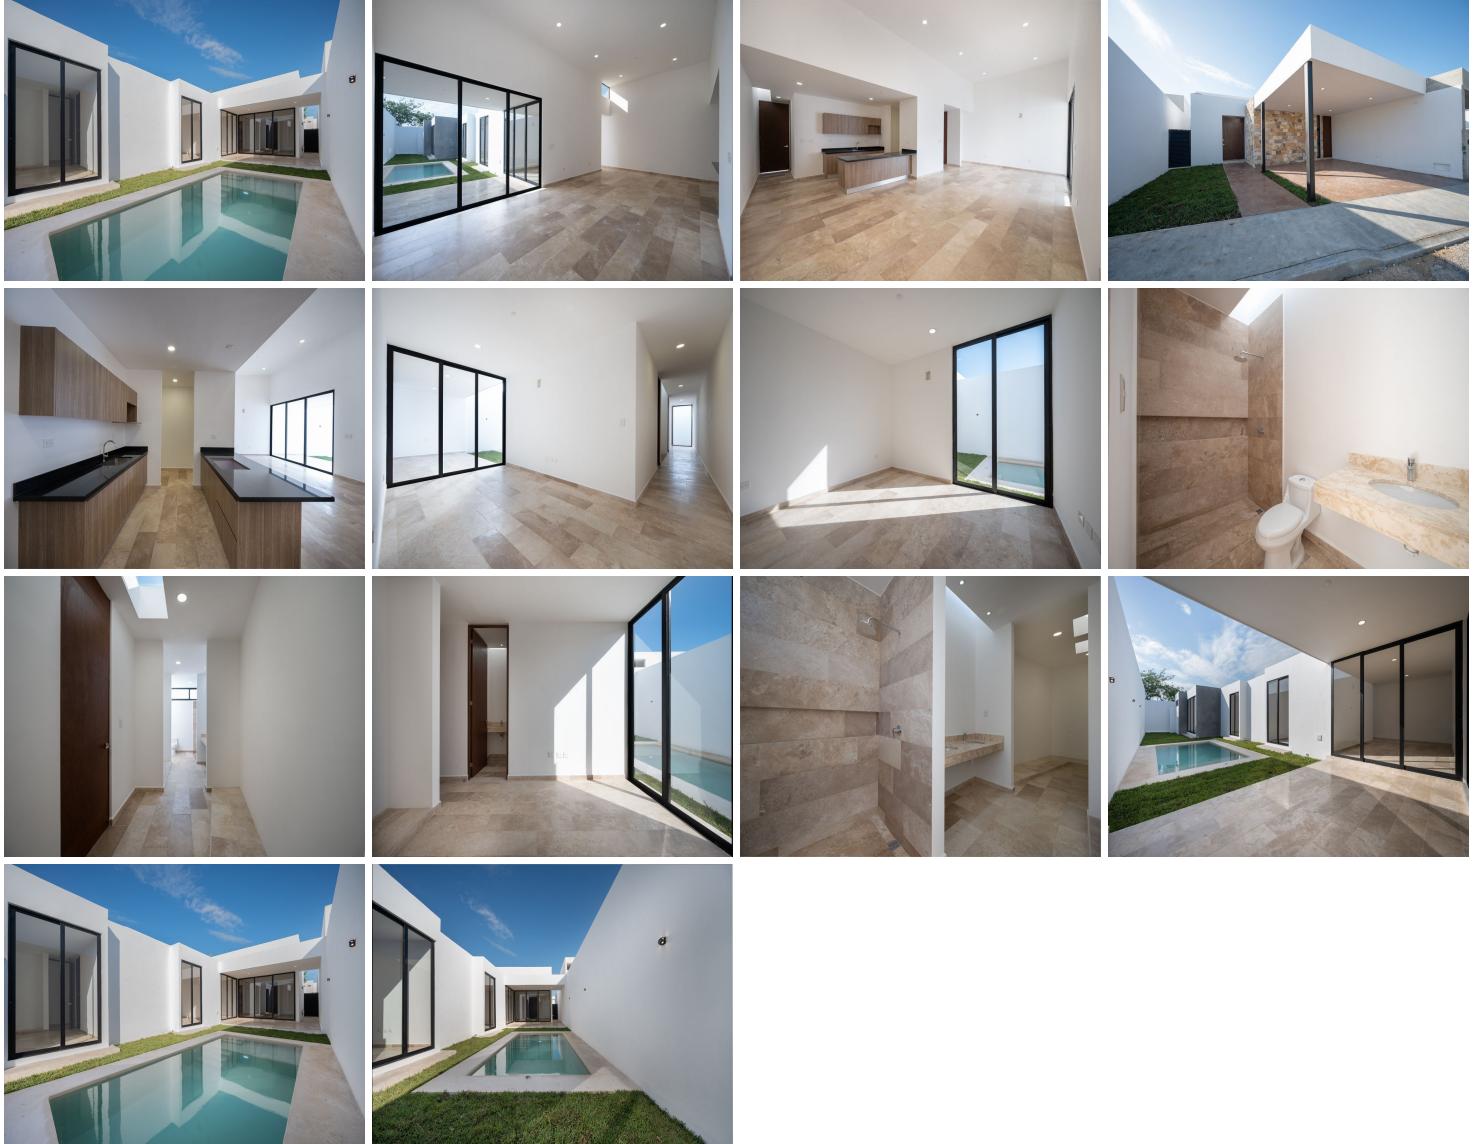

DATOS DEL VENDEDOR

Nombre: jorgepalomeque@novvareale

Télefono:9993359295

¡ENCONTRAMOS EL LUGAR PERFECTO PARA TI!

www.pinmx.com