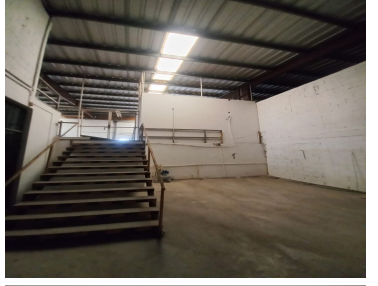

¡ENCONTRAMOS EL LUGAR PERFECTO PARA TI!

www.pinmx.com