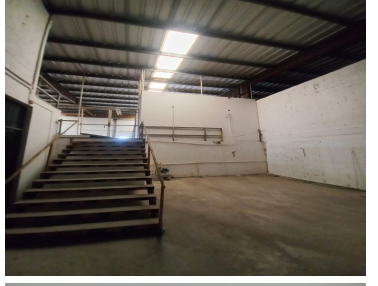

¡ENCONTRAMOS EL LUGAR PERFECTO PARA TI!

www.pinmx.com