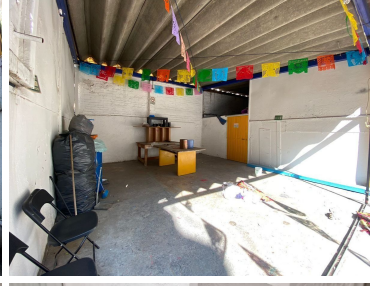

¡ENCONTRAMOS EL LUGAR PERFECTO PARA TI!

www.pinmx.com