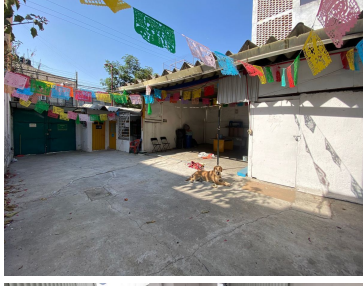

¡ENCONTRAMOS EL LUGAR PERFECTO PARA TI!

www.pinmx.com