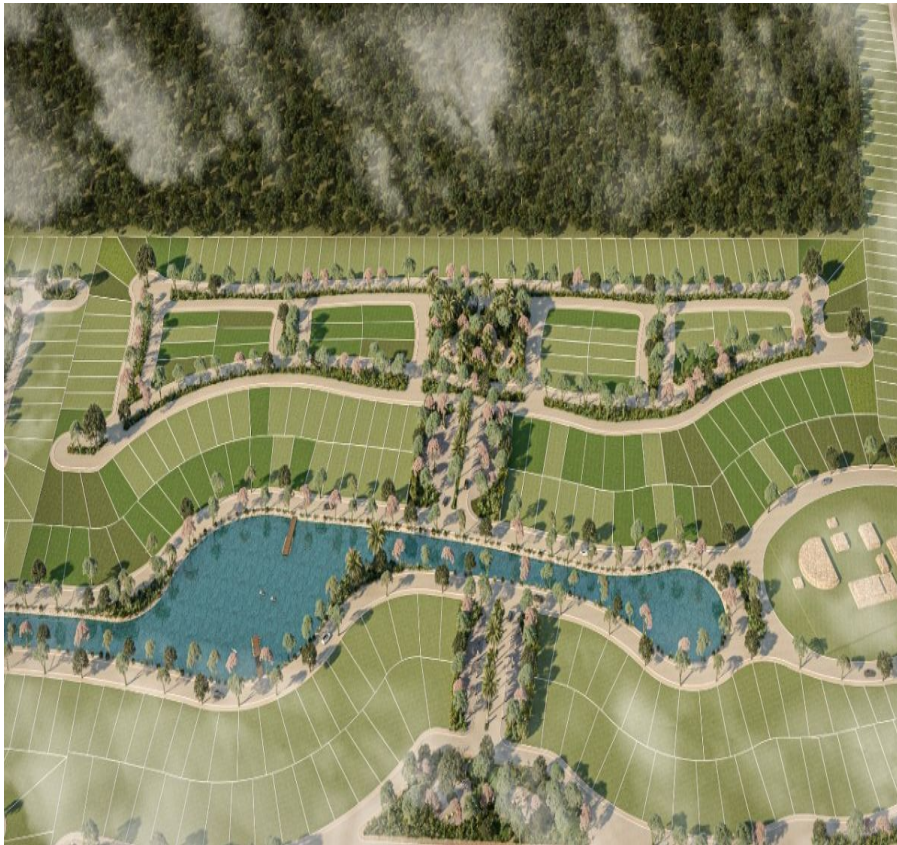

¡ENCONTRAMOS EL LUGAR PERFECTO PARA TI!

Código:  
21207

\$ 600.00 MXN

¡ENCONTRAMOS EL LUGAR PERFECTO PARA TI!

### Lotes en Venta en Cuarta Etapa – Desarrollo con Casa Club, Planes de Financiamie

**Calle: Col:** Izamal,  
Izamal, Yucatán

#### COMENTARIOS DEL VENDEDOR

Un nuevo desarrollo a las afueras de Mérida que garantiza rentabilidad y usabilidad desde el día uno. Gracias al crecimiento residencial de la zona, Ciudad Antigua es una excelente opción si lo que buscas es invertir en un espacio con alta plusvalía. **LOTE ESTÁNDAR LOTE ESQUINA/FTE ÁREA VERDE LOTE FTE AL LAGO \$600 MXN por m \$660 MXN por m \$695 MXN por m** Al adquirir un terreno de inversión con nosotros, recibes gratis una Membresía, con acceso al club de playa y todos sus servicios con un costo especial. Las mejores vistas de playa en un espacio con todo lo que necesitas para disfrutar de una estadía perfecta. Un club de playa para nuestros socios que cuentan con un terreno de inversión y para todo aquel que desee pasar un día inolvidable junto al mar. Acceso gratuito a Costa Venado para la familia de primera línea. (Hasta 4 personas). Costo extra por visitante sujeto a disponibilidad. Descuento del 10% en alimentos y bebidas exclusivo para socios. Vive la experiencia, conecta con la naturaleza. EasyBroker ID: EB-MP9355