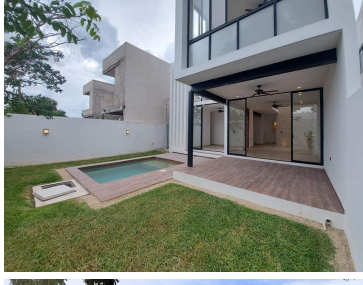

## RESIDENCIA EN PRIVADA 3 RECAMARAS Y ESTUDIO EN PLANTA BAJA

Calle: Col: Parque Central,  
Mérida, Yucatán

### COMENTARIOS DEL VENDEDOR

Planta baja: • Cochera techada para 2 automóviles • Recibidor • Sala-comedor corridos • Baño para visitas • Estudio con baño • Amplia cocina con isla central • Terraza techada • Cuarto de servicio con baño • Alberca • Jardín posterior. Planta alta: • Family room • Recamara principal con closet vestidor y baño • 2 recamaras secundarias con closet y baño cada una Se aceptan creditos bancarios y recursos propios Entrega inmediata Precios y condiciones sujetos a cambios sin previo aviso. Las responsabilidades y cumplimiento de garantía es a cargo del Constructor. Los gastos notariales no están incluidos en el precio publicado, son un pago adicional. EasyBroker ID: EB-MP9304