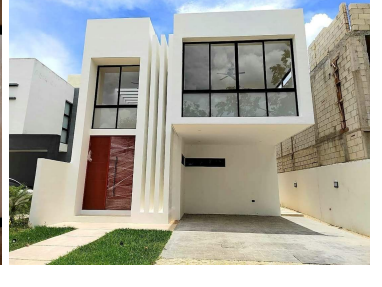

¡ENCONTRAMOS EL LUGAR PERFECTO PARA TI!

www.pinmx.com