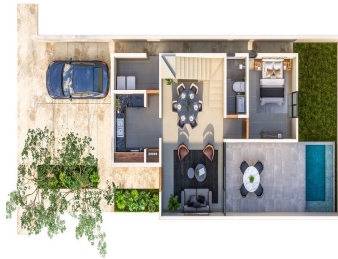

DATOS DEL VENDEDOR

Nombre: informacion@globalrealty.com

Teléfono:9992854788

¡ENCONTRAMOS EL LUGAR PERFECTO PARA TI!

www.pinmx.com