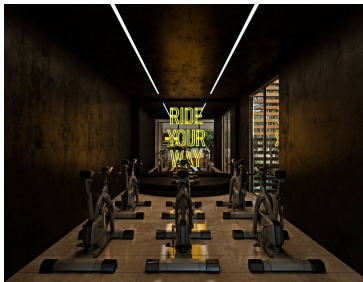

DATOS DEL VENDEDOR

Nombre: mid.negociosinmobiliarios@gmail.com

Teléfono:9993349042

¡ENCONTRAMOS EL LUGAR PERFECTO PARA TI!

www.pinmx.com