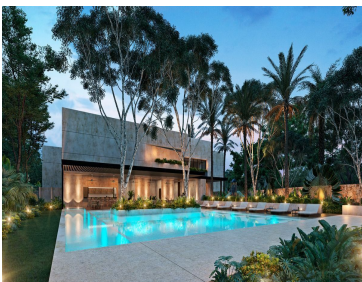

DATOS DEL VENDEDOR

Nombre: mid.negociosinmobiliarios@gmail.com

Teléfono:9993349042

¡ENCONTRAMOS EL LUGAR PERFECTO PARA TI!

www.pinmx.com