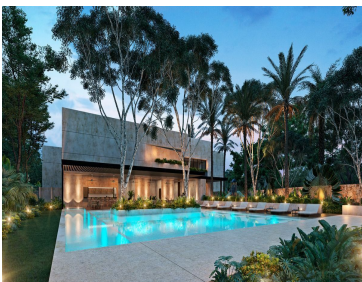

DATOS DEL VENDEDOR

Nombre: mid.negociosinmobiliarios@gmail.com

Teléfono: 9993349042

¡ENCONTRAMOS EL LUGAR PERFECTO PARA TI!

www.pinmx.com