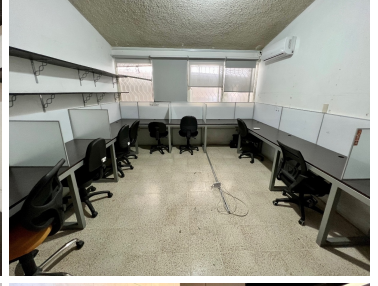

¡ENCONTRAMOS EL LUGAR PERFECTO PARA TI!

www.pinmx.com