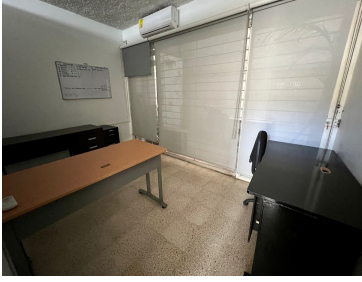

¡ENCONTRAMOS EL LUGAR PERFECTO PARA TI!

www.pinmx.com