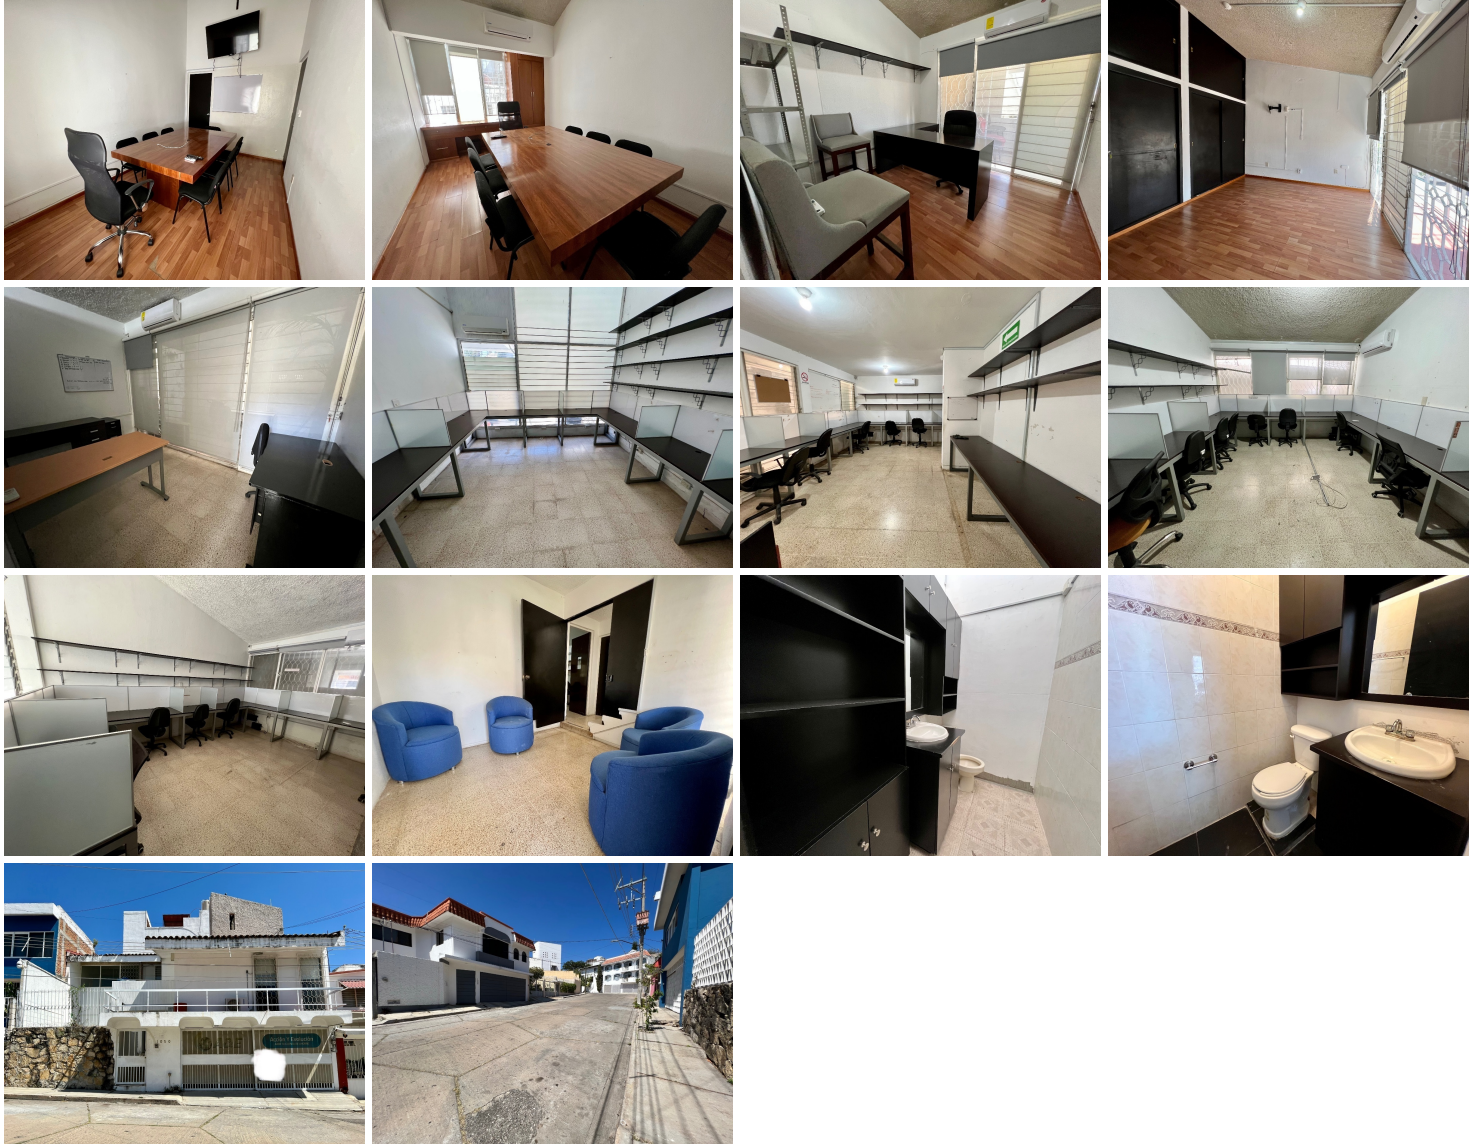

DATOS DEL VENDEDOR

Nombre: gamainmobiliariamajo@gmail.com

Télefono:9611777254 9613638110

Correo Electrónico:gamainmobiliariamajo@gmail.com

¡ENCONTRAMOS EL LUGAR PERFECTO PARA TI!

www.pinmx.com