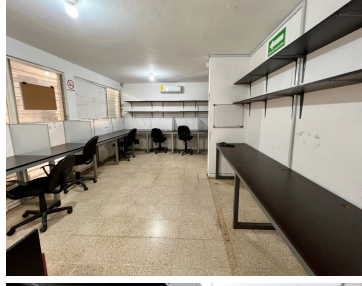

¡ENCONTRAMOS EL LUGAR PERFECTO PARA TI!

www.pinmx.com