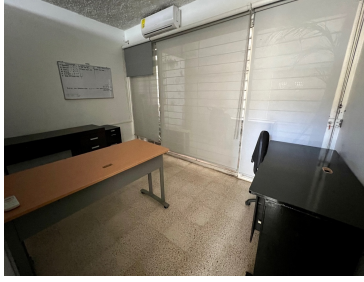

¡ENCONTRAMOS EL LUGAR PERFECTO PARA TI!

www.pinmx.com