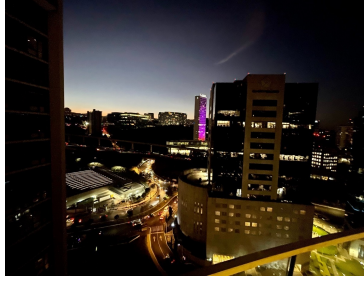

¡ENCONTRAMOS EL LUGAR PERFECTO PARA TI!

www.pinmx.com