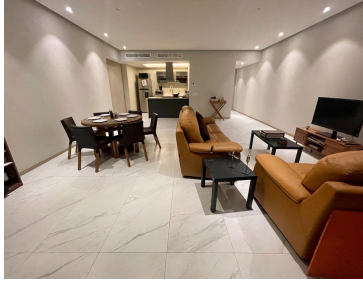

¡ENCONTRAMOS EL LUGAR PERFECTO PARA TI!

www.pinmx.com