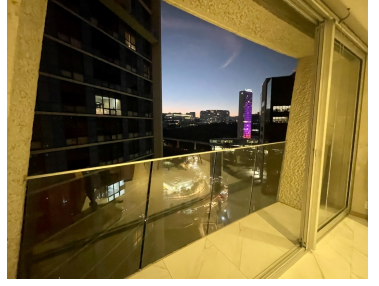

¡ENCONTRAMOS EL LUGAR PERFECTO PARA TI!

www.pinmx.com