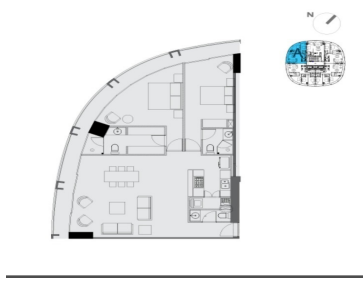

¡ENCONTRAMOS EL LUGAR PERFECTO PARA TI!

www.pinmx.com