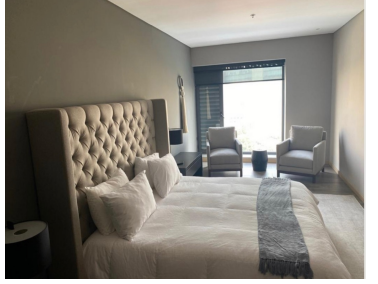

¡ENCONTRAMOS EL LUGAR PERFECTO PARA TI!

www.pinnmx.com