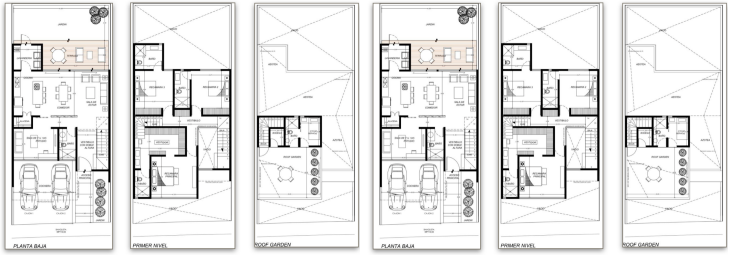

COMENTARIOS DEL VENDEDOR

PLANTA BAJA ? Cocina en isla ? Alacena ? Estudio / 4a habitación ? Cuarto de lavado ? Baño completo de visitas ? Vestíbulo a doble altura
PLANTA ALTA ? 2 Habitaciones secundarias con closet y baño completo ? 1 habitación principal con vestidor y baño completo ? Closet de blancos ROOF GARDEN ? Terraza ? Cuarto de servicio con baño completo ? Bodega ENTREGA: AGOSTO 2022 * LOTE JADE 184 NOTA: El precio del Inmueble NO incluye el pago de Impuestos, Derechos y Honorarios Notariales Los muebles son ilustrativos y el precio no incluye el amueblado. EasyBroker ID: EB-KX8819

 3  4   223.00  2 

DATOS DEL VENDEDOR

Nombre: zhc.ventas@gmail.com

Télefono: 5551041799

¡ENCONTRAMOS EL LUGAR PERFECTO PARA TI!

180 m2 Terreno / 223 m2 Construcción

180 m2 Terreno / 223 m2 Construcción

PLANTA BAJA

Cocina en isla
Alacena
Estudio / 4a habitación
Cuarto de lavado
Baño completo de visitas
Vestíbulo a doble altura

PLANTA ALTA

2 Habitaciones secundarias con closet y baño completo
1 habitación principal con vestidor y baño completo
Closet de blancos