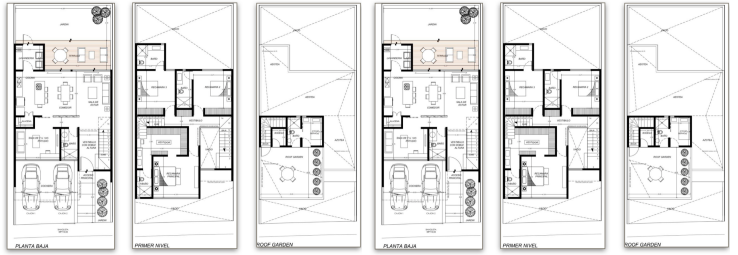

COMENTARIOS DEL VENDEDOR

PLANTA BAJA ? Cocina en isla ? Alacena ? Estudio / 4a habitación ? Cuarto de lavado ? Baño completo de visitas ? Vestíbulo a doble altura
PLANTA ALTA ? 2 Habitaciones secundarias con closet y baño completo ? 1 habitación principal con vestidor y baño completo ? Closet de blancos ROOF GARDEN ? Terraza ? Cuarto de servicio con baño completo ? Bodega ENTREGA: AGOSTO 2022 * LOTE JADE 184 NOTA: El precio del Inmueble NO incluye el pago de Impuestos, Derechos y Honorarios Notariales Los muebles son ilustrativos y el precio no incluye el amueblado. EasyBroker ID: EB-KX8819

 3  4   223.00  2 

DATOS DEL VENDEDOR

Nombre: zhc.ventas@gmail.com

Télefono: 5551041799

¡ENCONTRAMOS EL LUGAR PERFECTO PARA TI!

180 m2 Terreno / 223 m2 Construcción

180 m2 Terreno / 223 m2 Construcción

PLANTA BAJA

Cocina en isla
Alacena
Estudio / 4a habitación
Cuarto de lavado
Baño completo de visitas
Vestíbulo a doble altura

PLANTA ALTA

2 Habitaciones secundarias con closet y baño completo
1 habitación principal con vestidor y baño completo
Closet de blancos