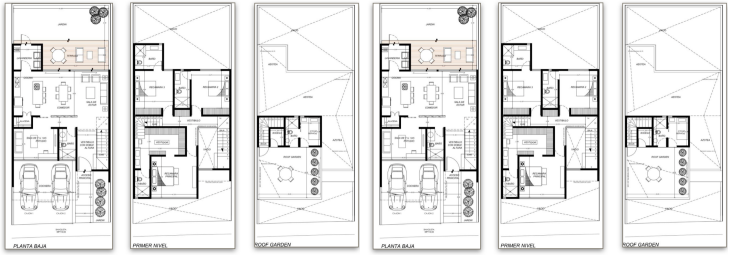

COMENTARIOS DEL VENDEDOR

PLANTA BAJA ? Cocina en isla ? Alacena ? Estudio / 4a habitación ? Cuarto de lavado ? Baño completo de visitas ? Vestíbulo a doble altura
PLANTA ALTA ? 2 Habitaciones secundarias con closet y baño completo ? 1 habitación principal con vestidor y baño completo ? Closet de blancos ROOF GARDEN ? Terraza ? Cuarto de servicio con baño completo ? Bodega ENTREGA: AGOSTO 2022 * LOTE JADE 184 NOTA: El precio del Inmueble NO incluye el pago de Impuestos, Derechos y Honorarios Notariales Los muebles son ilustrativos y el precio no incluye el amueblado. EasyBroker ID: EB-KX8819

 3  4   223.00  2 

DATOS DEL VENDEDOR

Nombre: zhc.ventas@gmail.com

Télefono: 5551041799

¡ENCONTRAMOS EL LUGAR PERFECTO PARA TI!

180 m2 Terreno / 223 m2 Construcción

180 m2 Terreno / 223 m2 Construcción

PLANTA BAJA

Cocina en isla
Alacena
Estudio / 4a habitación
Cuarto de lavado
Baño completo de visitas
Vestíbulo a doble altura

PLANTA ALTA

2 Habitaciones secundarias con
closet y baño completo
1 habitación principal con vestidor
y baño completo
Closet de blancos