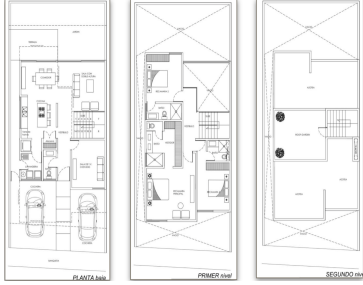

COMENTARIOS DEL VENDEDOR

PLANTA BAJA ? Sala a doble altura ? Cocina en isla ? Alacena ? Estudio ? Cuarto de lavado ? Medio baño de visitas PLANTA ALTA ? 2 Habitaciones secundarias con closet y baño completo ? 1 habitación principal con vestidor y baño completo ROOF GARDEN ? Terraza
ENTREGA: ABRIL 2023 LOTE JADE 169 NOTA: El precio del Inmueble NO incluye el pago de Impuestos, Derechos y Honorarios Notariales
Los muebles son ilustrativos y el precio no incluye el amueblado. EasyBroker ID: EB-KX9030

 3  3   208.00  2 

DATOS DEL VENDEDOR

Nombre: zhc.ventas@gmail.com

Télefono:5551041799

¡ENCONTRAMOS EL LUGAR PERFECTO PARA TI!

PLANTA BAJA

Sala a doble altura
Cocina en isla
Alacena
Estudio
Cuarto de lavado
Medio baño de visitas

PLANTA ALTA

2 Habitaciones secundarias con closet y baño completo
1 habitación principal con vestidor y baño completo

ROOF GARDEN

Terraza

www.pinnmex.com