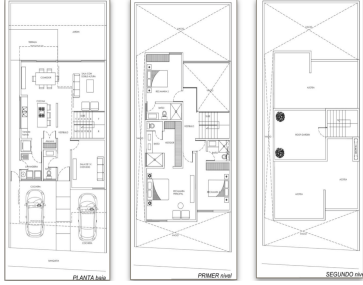

#### DATOS DEL VENDEDOR

Nombre: zhc.ventas@gmail.com

Télefono:5551041799

¡ENCONTRAMOS EL LUGAR PERFECTO PARA TI!

**PLANTA BAJA**

Sala a doble altura  
Cocina en isla  
Alacena  
Estudio  
Cuarto de lavado  
Medio baño de visitas

**PLANTA ALTA**

2 Habitaciones secundarias con closet y baño completo  
1 habitación principal con vestidor y baño completo

**ROOF GARDEN**

Terraza

[www.pinnmx.com](http://www.pinnmx.com)