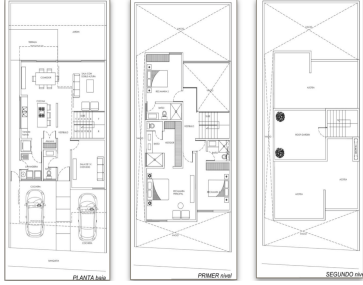

#### DATOS DEL VENDEDOR

Nombre: zhc.ventas@gmail.com

Télefono:5551041799

¡ENCONTRAMOS EL LUGAR PERFECTO PARA TI!

**PLANTA BAJA**

Sala a doble altura  
Cocina en isla  
Alacena  
Estudio  
Cuarto de lavado  
Medio baño de visitas

**PLANTA ALTA**

2 Habitaciones secundarias con closet y baño completo  
1 habitación principal con vestidor y baño completo

**ROOF GARDEN**

Terraza

[www.pinmx.com](http://www.pinmx.com)