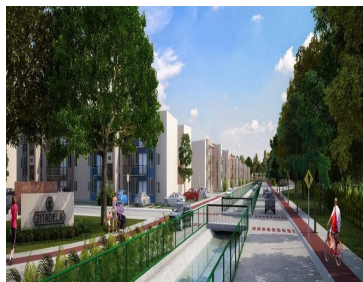

DATOS DEL VENDEDOR

Nombre: briciaquero.agenteinmobiliario@g

Télefono:3222203375

¡ENCONTRAMOS EL LUGAR PERFECTO PARA TI!

www.pinmx.com