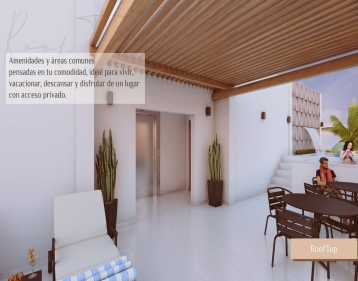

DATOS DEL VENDEDOR

Nombre: briciaquero.agenteinmobiliario@g

Télefono:3222203375

¡ENCONTRAMOS EL LUGAR PERFECTO PARA TI!

www.pinmx.com