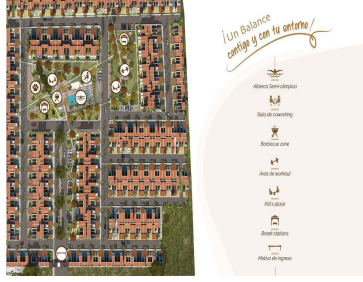

¡ENCONTRAMOS EL LUGAR PERFECTO PARA TI!

www.pinmx.com