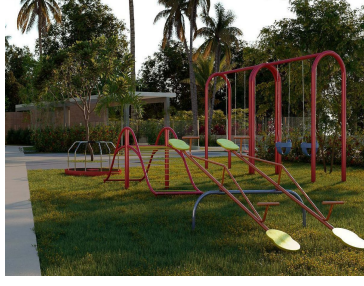

¡ENCONTRAMOS EL LUGAR PERFECTO PARA TI!

www.pinmx.com