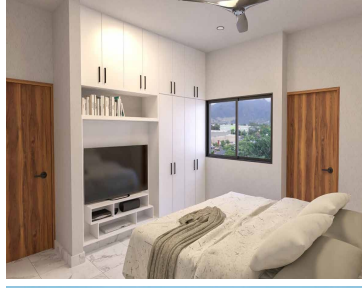

¡ENCONTRAMOS EL LUGAR PERFECTO PARA TI!

www.pinmx.com