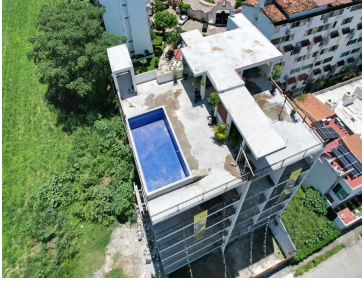

¡ENCONTRAMOS EL LUGAR PERFECTO PARA TI!

www.pinmx.com