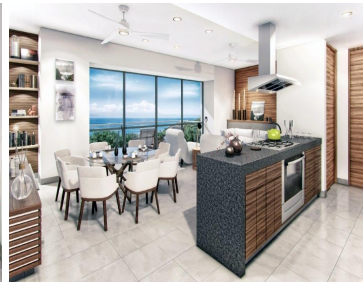

DATOS DEL VENDEDOR

Nombre: briciaquero.agenteinmobiliario@g

Télefono:3222203375

¡ENCONTRAMOS EL LUGAR PERFECTO PARA TI!

www.pinmx.com