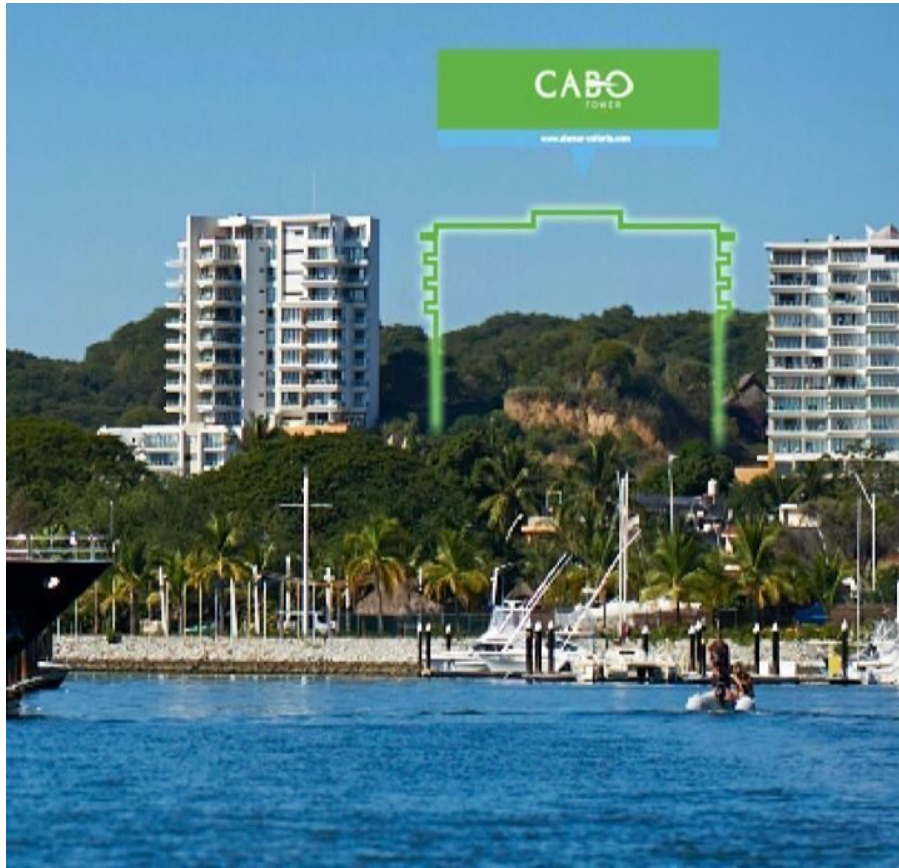

¡ENCONTRAMOS EL LUGAR PERFECTO PARA TI!

Código:  
21327

\$ 609,611.00 MXN

¡ENCONTRAMOS EL LUGAR PERFECTO PARA TI!

**Departamento en Venta, Alamar, la Cruz de Huanacaxtle, Punta de Mita, 3 Recamara**

**Calle: Col:** Cruz de Huanacaxtle,  
Bahía de Banderas, Nayarit

### COMENTARIOS DEL VENDEDOR

Descubre Alamar, un desarrollo de departamentos de lujo que nació del sueño de encontrar un estilo de vida, que integrará el paisaje del entorno, con el azul del mar y el cielo, con una visión de altura, en un ambiente en el que el valor de la naturaleza va más allá de las palabras y donde se conjugan pueblo, montaña, playa y marina. Alamar está ubicado en La Cruz de Huanacaxtle, en la costa norte de Bahía de Banderas, entre Puerto Vallarta y Punta de Mita, dentro de la zona conocida como Riviera Nayarit. El desarrollo disfruta una ubicación privilegiada. Aquí la Sierra de Vallejo se encuentra con el mar, sus suaves colinas pobladas de maravillosa naturaleza, hogar de una abundante biodiversidad. La brisa del océano corre a lo largo de la costa ofreciendo refrescante y vigorizante aire puro. Los condominios están hechos para la vida de hoy, espacios con gran volumen, una distribución agradable que respeta la privacidad, pero que ofrece también una estancia luminosa que amplía la perspectiva del espacio. En ellos encontrará la mezcla perfecta entre diseño, funcionalidad, confort y exclusividad. Nivel | Level 3 3 Recámaras | Bedroom 3 Baños | Bathroom. EasyBroker ID: EB-LI0249