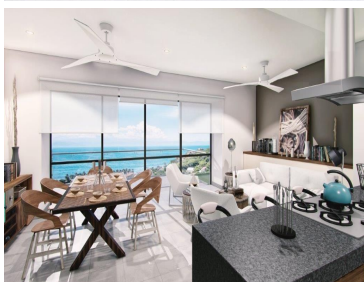

DATOS DEL VENDEDOR

Nombre: briciaquero.agenteinmobiliario@g

Télefono:3222203375

¡ENCONTRAMOS EL LUGAR PERFECTO PARA TI!

www.pinmx.com