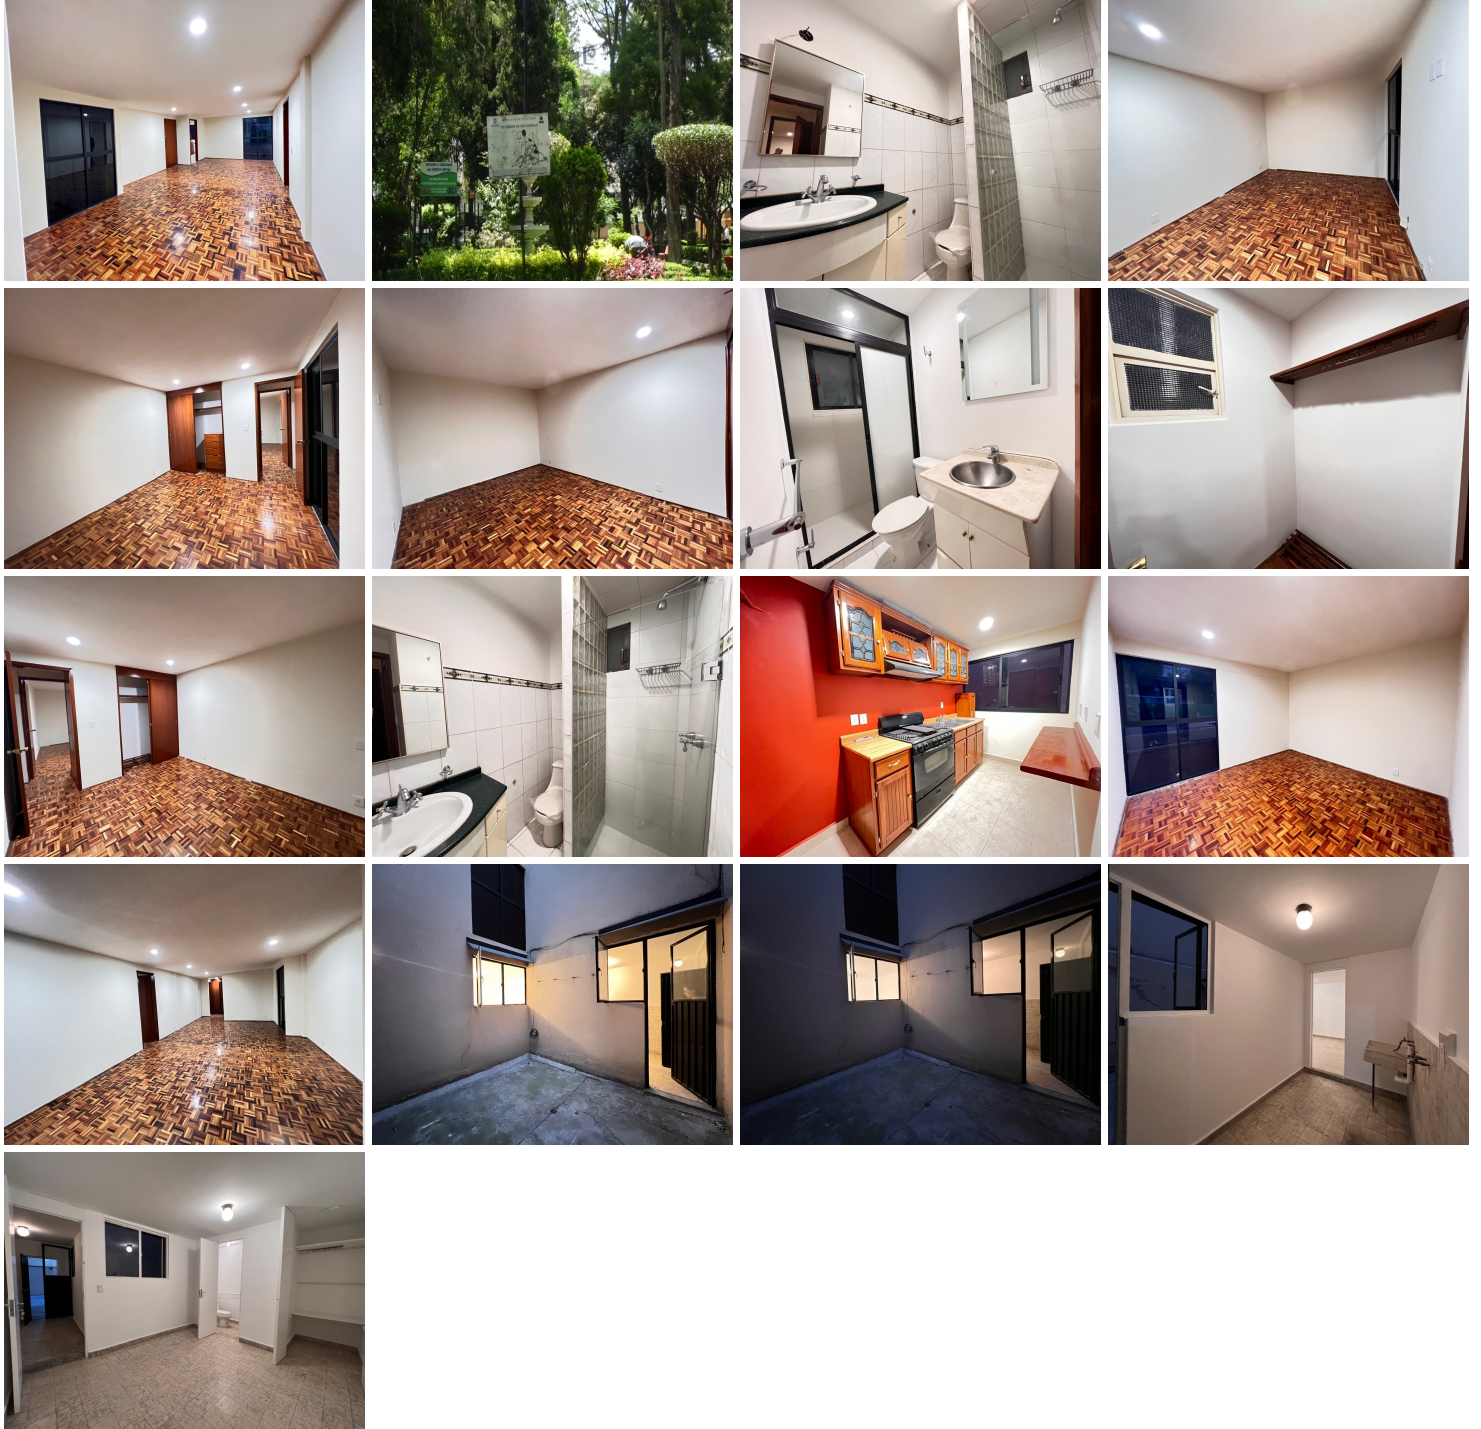

DATOS DEL VENDEDOR

Nombre: inmobiliaria@marcuxci.com

Télefono:5544902830

¡ENCONTRAMOS EL LUGAR PERFECTO PARA TI!

www.pinmx.com