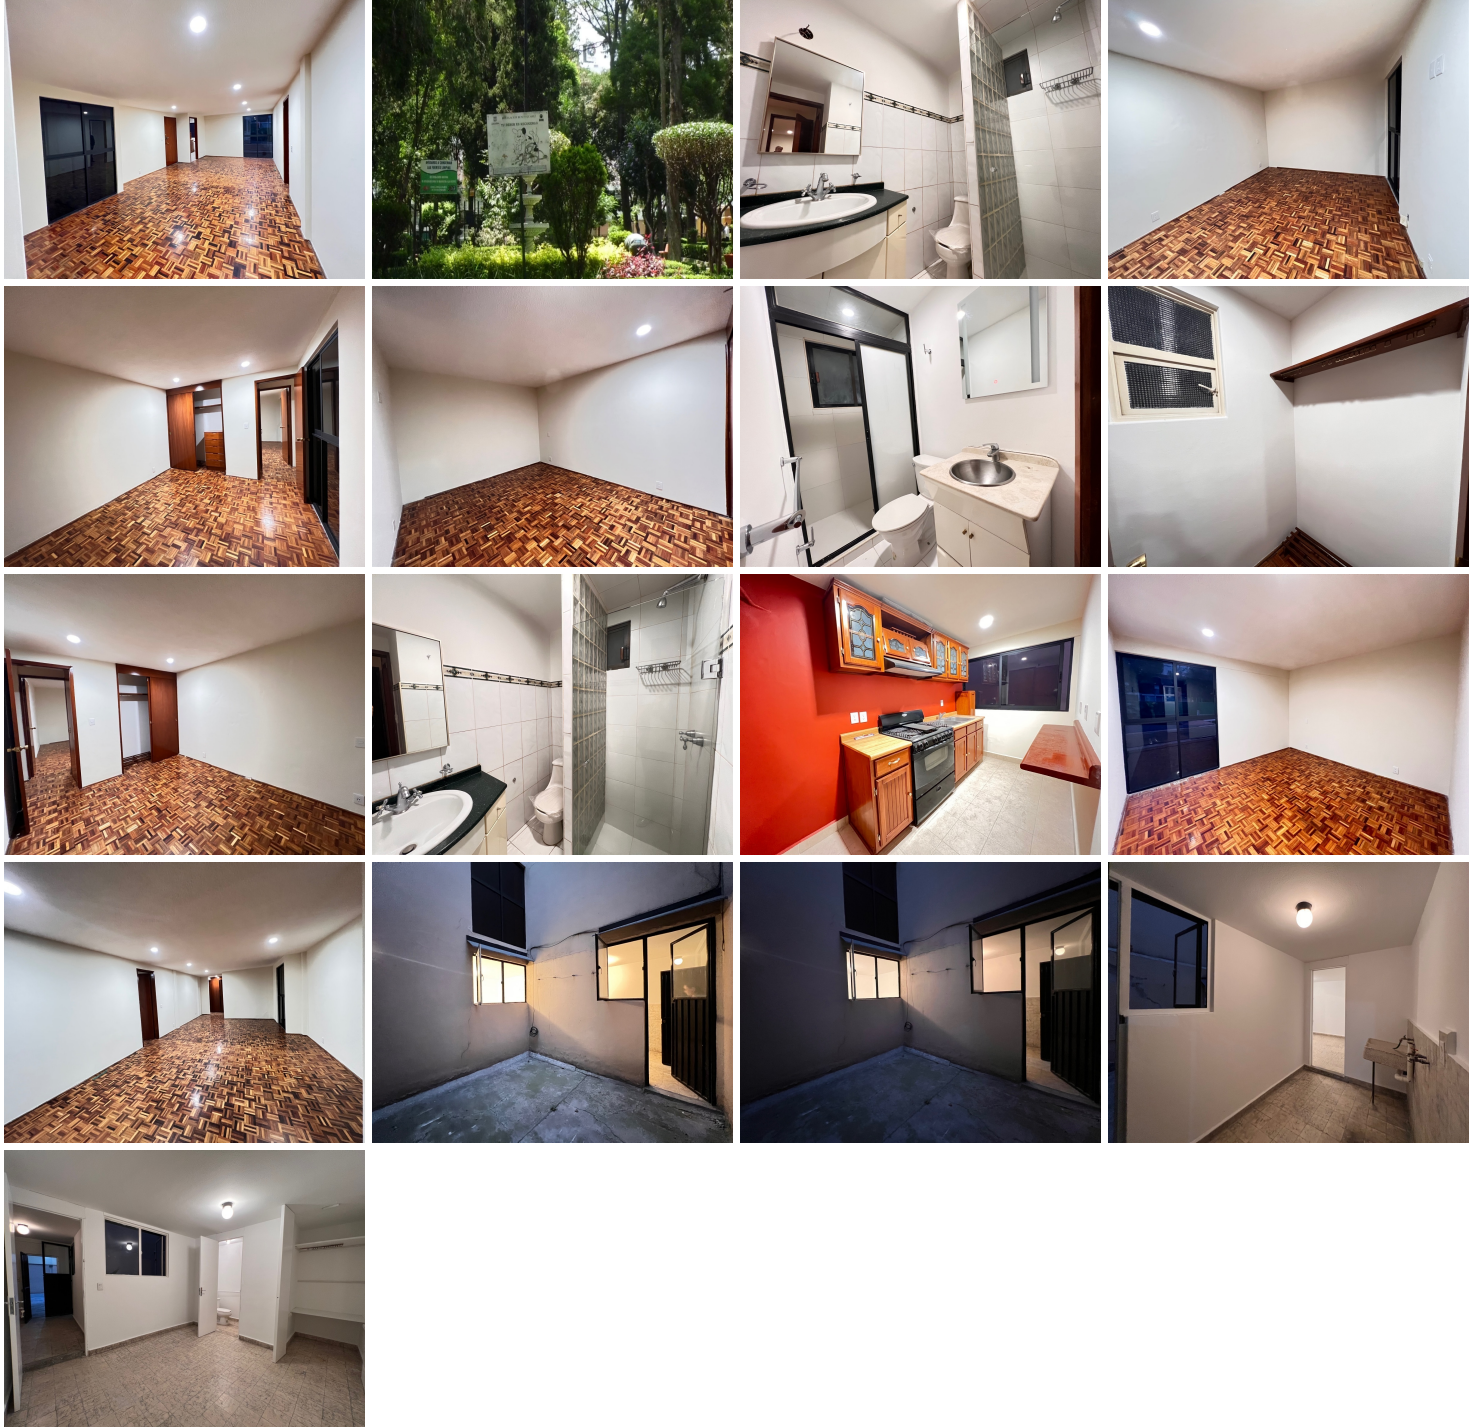

DATOS DEL VENDEDOR

Nombre: inmobiliaria@marcuxci.com

Télefono:5544902830

¡ENCONTRAMOS EL LUGAR PERFECTO PARA TI!

www.pinmx.com