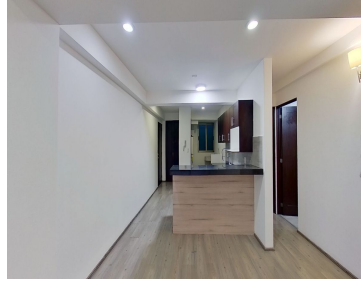

¡ENCONTRAMOS EL LUGAR PERFECTO PARA TI!

www.pinmex.com