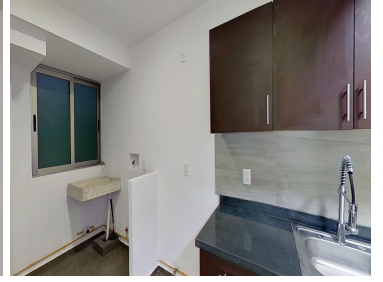

¡ENCONTRAMOS EL LUGAR PERFECTO PARA TI!

www.pinmex.com