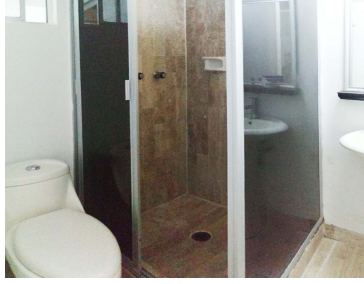

¡ENCONTRAMOS EL LUGAR PERFECTO PARA TI!

www.pinmx.com