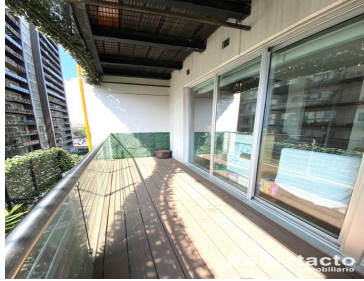

DATOS DEL VENDEDOR

Nombre: sk.kontacto@gmail.com

Télefono:5538691010

¡ENCONTRAMOS EL LUGAR PERFECTO PARA TI!

www.pinmx.com