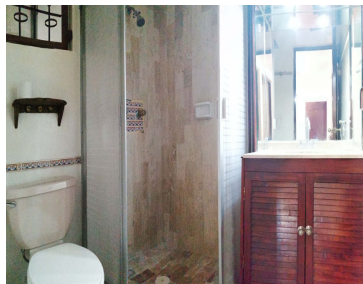

¡ENCONTRAMOS EL LUGAR PERFECTO PARA TI!

www.pinmx.com