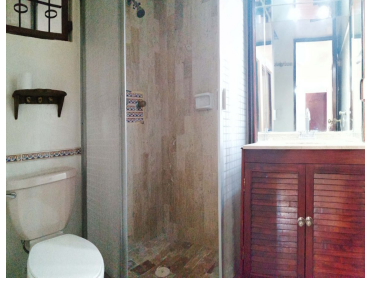

¡ENCONTRAMOS EL LUGAR PERFECTO PARA TI!

www.pinmx.com