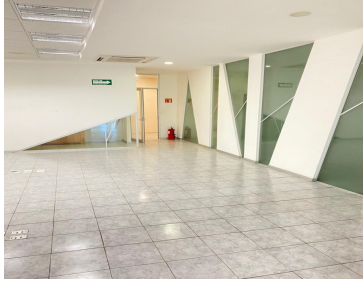

¡ENCONTRAMOS EL LUGAR PERFECTO PARA TI!

www.pinmx.com