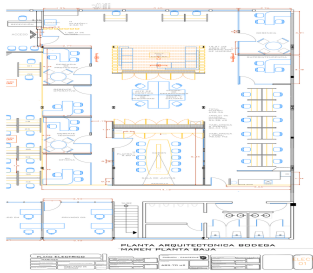

¡ENCONTRAMOS EL LUGAR PERFECTO PARA TI!

www.pinmx.com