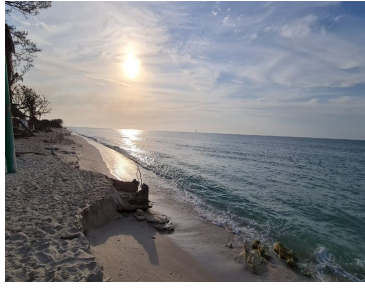

¡ENCONTRAMOS EL LUGAR PERFECTO PARA TI!

www.pinmx.com