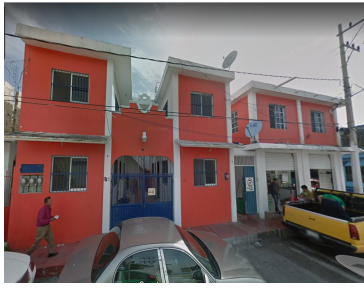

www.pinmx.com