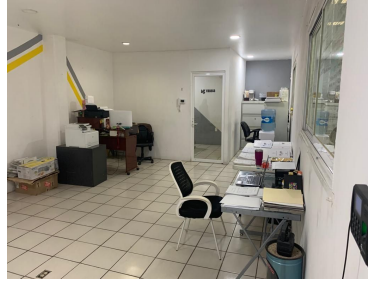

¡ENCONTRAMOS EL LUGAR PERFECTO PARA TI!

www.pinmx.com