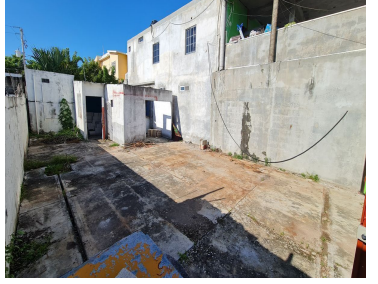

¡ENCONTRAMOS EL LUGAR PERFECTO PARA TI!

www.pinmx.com