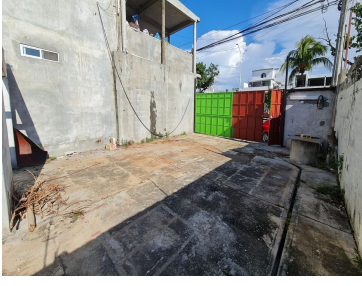

¡ENCONTRAMOS EL LUGAR PERFECTO PARA TI!

www.pinmx.com