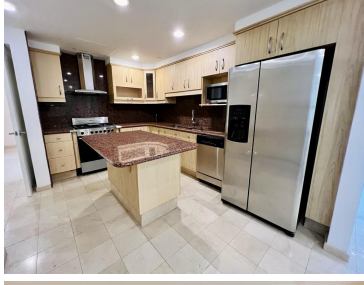

¡ENCONTRAMOS EL LUGAR PERFECTO PARA TI!

www.pinmx.com