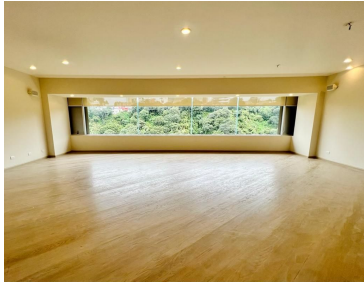

¡ENCONTRAMOS EL LUGAR PERFECTO PARA TI!

www.pinmx.com