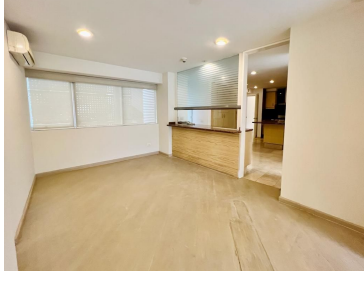

¡ENCONTRAMOS EL LUGAR PERFECTO PARA TI!

www.pinmx.com