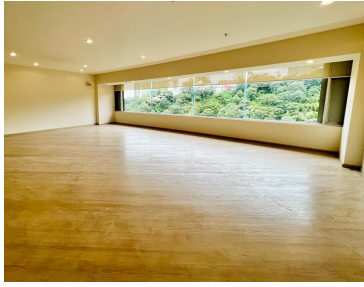

¡ENCONTRAMOS EL LUGAR PERFECTO PARA TI!

www.pinmx.com