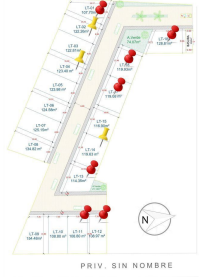

VENDIDO
APARTADO