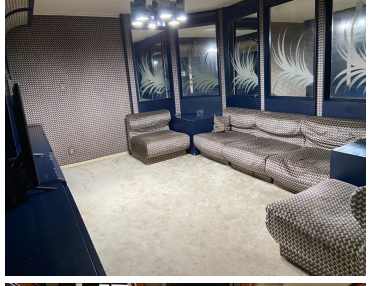

¡ENCONTRAMOS EL LUGAR PERFECTO PARA TI!