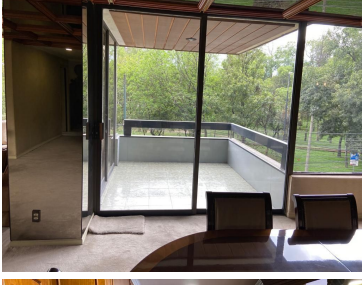

¡ENCONTRAMOS EL LUGAR PERFECTO PARA TI!