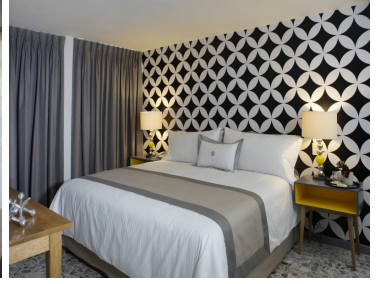

¡ENCONTRAMOS EL LUGAR PERFECTO PARA TI!

www.pinmx.com