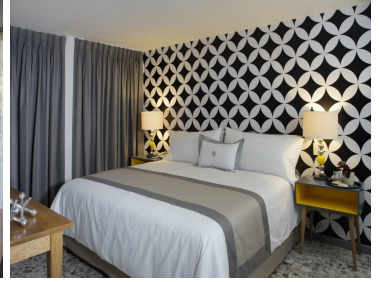

¡ENCONTRAMOS EL LUGAR PERFECTO PARA TI!

www.pinnmx.com