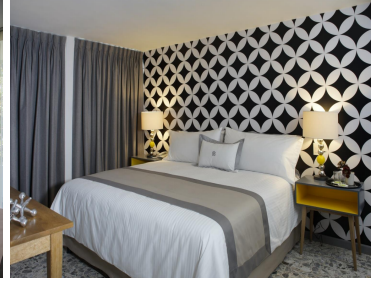

¡ENCONTRAMOS EL LUGAR PERFECTO PARA TI!

www.pinmx.com