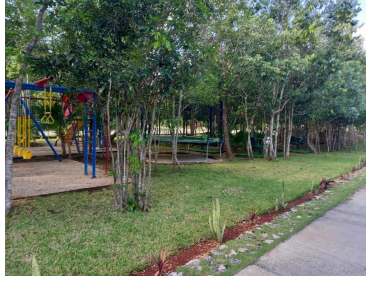

¡ENCONTRAMOS EL LUGAR PERFECTO PARA TI!

www.pinmx.com