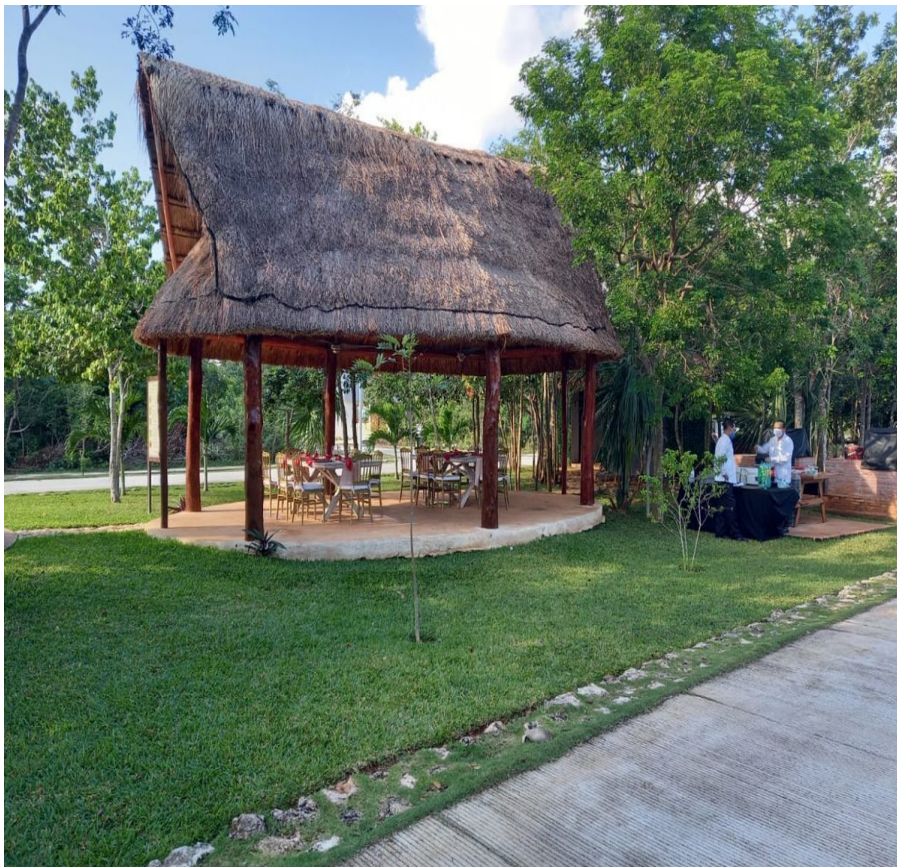

¡ENCONTRAMOS EL LUGAR PERFECTO PARA TI!

Código:
21532

\$ 1,050,000.00 MXN

¡ENCONTRAMOS EL LUGAR PERFECTO PARA TI!

Terreno Venta Cancún

Calle: Paseo de la Selva **Col:** Jardines del Sur,
Benito Juárez, Quintana Roo

COMENTARIOS DEL VENDEDOR

Fraccionamiento Paseo de la Selva con vigilancia las 24 horas del día, zona arbolada con amenidades, 100 por ciento habitacional al interior y zona comercial al exterior, excelente ubicación, cancha de usos múltiples. EasyBroker ID: EB-MF5528