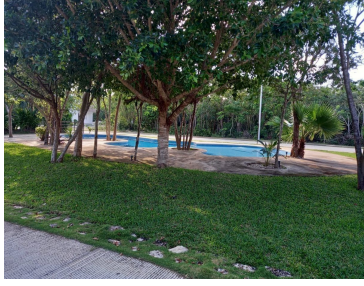

¡ENCONTRAMOS EL LUGAR PERFECTO PARA TI!

www.pinmx.com