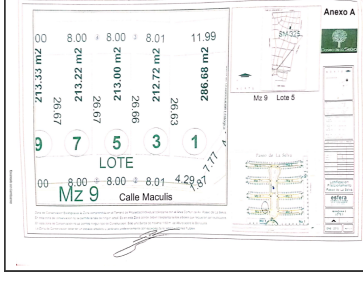

¡ENCONTRAMOS EL LUGAR PERFECTO PARA TI!

www.pinmx.com