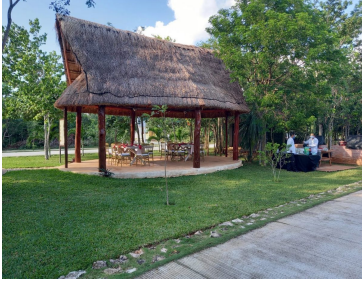

¡ENCONTRAMOS EL LUGAR PERFECTO PARA TI!

www.pinmx.com