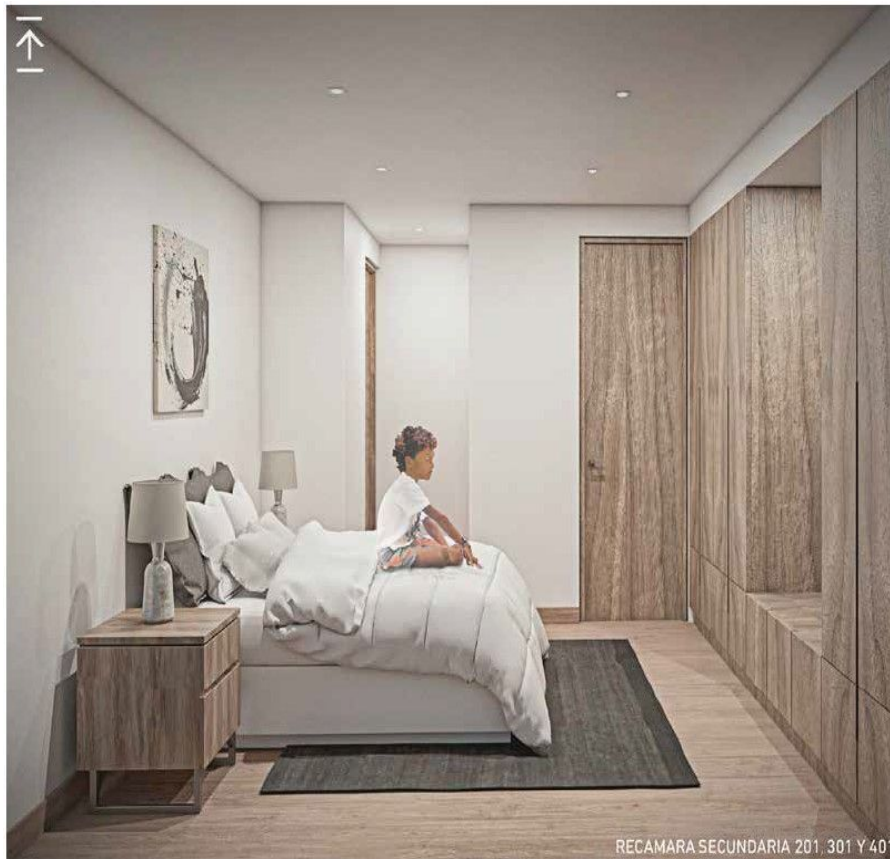

¡ENCONTRAMOS EL LUGAR PERFECTO PARA TI!

Código:  
21540

\$ 5,980,000.00 MXN

¡ENCONTRAMOS EL LUGAR PERFECTO PARA TI!

### COMENTARIOS DEL VENDEDOR

Bonitos Departamentos en PREVENTA!!! en la col. Narvarte. Edificio Amalfi Desde \$5,980,000.00 MXN Desde 109 m2 Dos departamentos por piso, con sala, comedor, cocina integral abierta con barra desayunador, balcón y elevador, estacionamiento para dos autos por departamento y bodega. El departamento de dos recámaras con 2 baños completos, la principal con vestidor y la secundaria con closet. El departamento de tres recámaras con baño de visitas, la recámara principal con vestidor y baño completo, y las secundarias con closet y comparten baño completo. Y roof garden privado a la venta. - Business Center - Bici-estacionamientos - Vigilancia, loby. \*\*\*\*Consulte disponibilidad y precios, cambios sin previo aviso. EasyBroker ID: EB-MQ3115