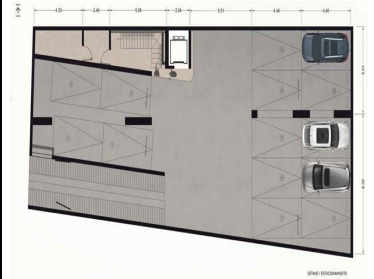

COMENTARIOS DEL VENDEDOR

Bonitos Departamentos en PREVENTA!!! en la col. Narvarte. Edificio Amalfi Desde \$5,980,000.00 MXN Desde 109 m2 Dos departamentos por piso, con sala, comedor, cocina integral abierta con barra desayunador, balcón y elevador, estacionamiento para dos autos por departamento y bodega. El departamento de dos recámaras con 2 baños completos, la principal con vestidor y la secundaria con closet. El departamento de tres recámaras con baño de visitas, la recámara principal con vestidor y baño completo, y las secundarias con closet y comparten baño completo. Y roof garden privado a la venta. - Business Center - Bici-estacionamientos - Vigilancia, loby. ****Consulte disponibilidad y precios, cambios sin previo aviso. EasyBroker ID: EB-MQ3115

 3  2   109.00  2 

DATOS DEL VENDEDOR

Nombre: oficial@realroots.com.mx

Teléfono: +525512321376

¡ENCONTRAMOS EL LUGAR PERFECTO PARA TI!

Dpto.	Interiores	Terraza	Precio
PB 01	126 m2	45 m2	\$8,510,000
101	109 m2	15 m2	APARTADO
102	126 m2	10m2	\$6,920,000
201	109 m2	15 m2	\$6,370,000
202	126 m2	10 m2	\$6,990,000
PH 1 *	109 m2	15 m2	\$7,490,000
PH 2 *	126 m2	10 m2	APARTADO

*Incluye Roof Garden de 52 m2 privado con acceso directo desde el departamento.
*Cada un Roof Garden privado a la venta, propuesta discrecional.

BY TOP FLOOR®

Esta lista de precios puede variar sin previo aviso. Favor de verificar que sea la última antes de promover.