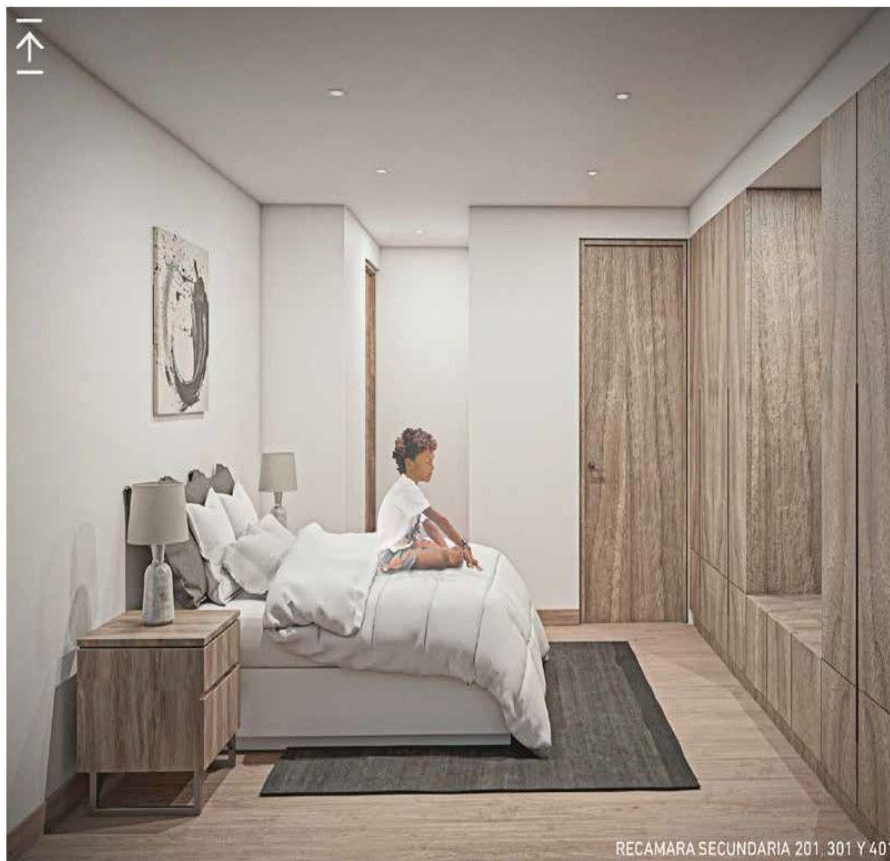

¡ENCONTRAMOS EL LUGAR PERFECTO PARA TI!

Código:
21540

$ 5,980,000.00 MXN

¡ENCONTRAMOS EL LUGAR PERFECTO PARA TI!

Deptos. en Venta Col. Narvarte AMALFI

Calle: Col: Narvarte Poniente,
Benito Juárez, Ciudad de México

COMENTARIOS DEL VENDEDOR

Bonitos Departamentos en PREVENTA!!! en la col. Narvarte. Edificio Amalfi Desde $5,980,000.00 MXN Desde 109 m2 Dos departamentos por piso, con sala, comedor, cocina integral abierta con barra desayunador, balcón y elevador, estacionamiento para dos autos por departamento y bodega. El departamento de dos recámaras con 2 baños completos, la principal con vestidor y la secundaria con closet. El departamento de tres recámaras con baño de visitas, la recámara principal con vestidor y baño completo, y las secundarias con closet y comparten baño completo. Y roof garden privado a la venta. - Business Center - Bici-estacionamientos - Vigilancia, loby. ****Consulte disponibilidad y precios, cambios sin previo aviso. EasyBroker ID: EB-MQ3115

3 2 109.00 2