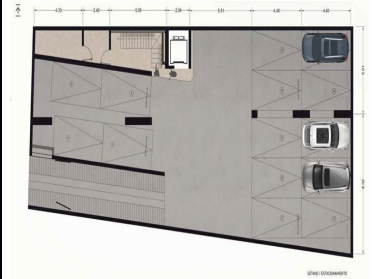

# DATOS DEL VENDEDOR

Nombre: oficial@realroots.com.mx

Télefono: +525512321376

¡ENCONTRAMOS EL LUGAR PERFECTO PARA TI!

Dpto.	Interiores	Terraza	Precio
PB 01	126 m2	45 m2	\$8,510,000
101	109 m2	15 m2	APARTADO
102	126 m2	10m2	\$6,920,000
201	109 m2	15 m2	\$6,370,000
202	126 m2	10 m2	\$6,990,000
PH 1 *	109 m2	15 m2	\$7,490,000
PH 2 *	126 m2	10 m2	APARTADO

\*Incluye Roof Garden de 52 m2 privado con acceso directo desde el departamento.  
 Excluye un Roof Garden privado a la venta, propuesta disponible.

BY TOP FLOOR®

Esta lista de precios puede variar sin previo aviso. Favor de verificar que sea la última antes de promover.