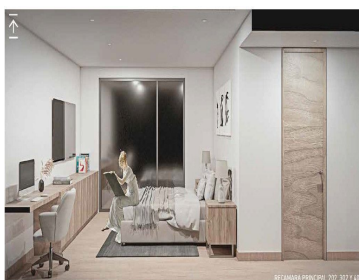

Dpto.	Interiores	Terraza	Precio
PB 01	126 m2	45 m2	$8,510,000
101	109 m2	15 m2	APARTADO
102	126 m2	10m2	$6,920,000
201	109 m2	15 m2	$6,370,000
202	126 m2	10 m2	$6,990,000
PH 1 *	109 m2	15 m2	$7,490,000
PH 2 *	126 m2	10 m2	APARTADO

*Incluye Roof Garden de 52 m2 privado con acceso directo desde el departamento.
Excluye un Roof Garden privado a la venta, propuesta disponible.

BY TOP FLOOR®

Esta lista de precios puede variar sin previo aviso. Favor de verificar que sea la última antes de promover.