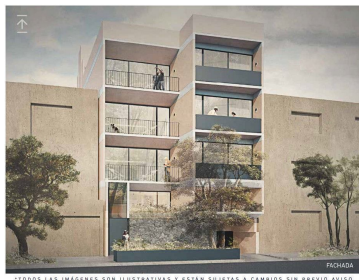

Dpto.	Interiores	Terraza	Precio
PB 01	126 m2	45 m2	$8,510,000
101	109 m2	15 m2	APARTADO
102	126 m2	10m2	$6,920,000
201	109 m2	15 m2	$6,370,000
202	126 m2	10 m2	$6,990,000
PH 1 *	109 m2	15 m2	$7,490,000
PH 2 *	126 m2	10 m2	APARTADO

*Incluye Roof Garden de 52 m2 privado con acceso directo desde el departamento.
Excluye un Roof Garden privado a la venta, propuesta disponible.

BY TOP FLOOR®

Esta lista de precios puede variar sin previo aviso. Favor de verificar que sea la última antes de promover.