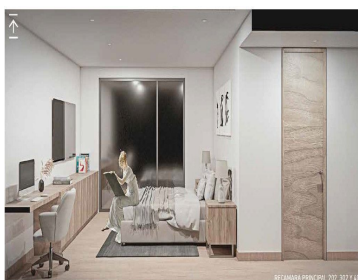

Dpto.	Interiores	Terraza	Precio
PB 01	126 m2	45 m2	$8,510,000
101	109 m2	15 m2	APARTADO
102	126 m2	10m2	$6,920,000
201	109 m2	15 m2	$6,370,000
202	126 m2	10 m2	$6,990,000
PH 1 *	109 m2	15 m2	$7,490,000
PH 2 *	126 m2	10 m2	APARTADO

*Incluye Roof Garden de 52 m2 privado con acceso directo desde el departamento.
*Cada un Roof Garden privado a la venta, propuesta discrecional.

BY TOP FLOOR®

Esta lista de precios puede variar sin previo aviso. Favor de verificar que sea la última antes de promover.