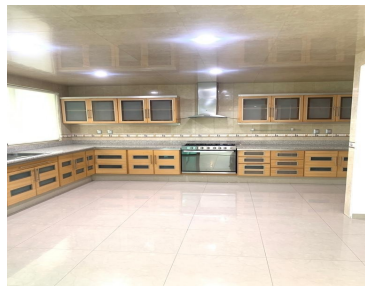

¡ENCONTRAMOS EL LUGAR PERFECTO PARA TI!

www.pinmx.com