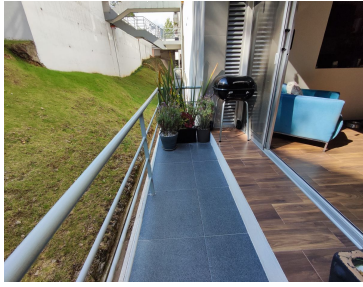

¡ENCONTRAMOS EL LUGAR PERFECTO PARA TI!

www.pinmx.com