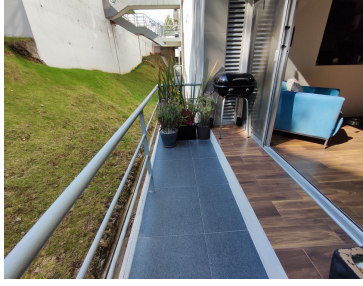

¡ENCONTRAMOS EL LUGAR PERFECTO PARA TI!

www.pinmx.com