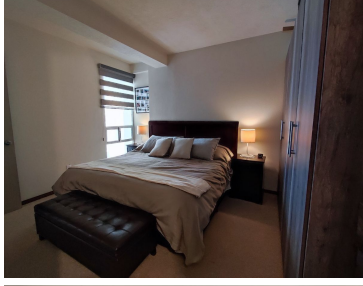

¡ENCONTRAMOS EL LUGAR PERFECTO PARA TI!

www.pinmx.com