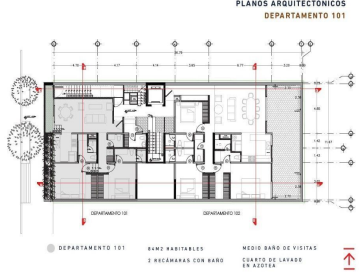

¡ENCONTRAMOS EL LUGAR PERFECTO PARA TI!

www.pinmx.com