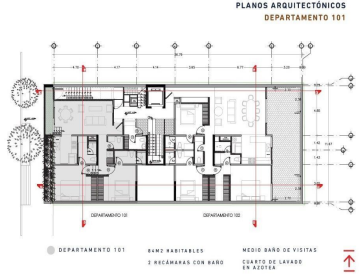

¡ENCONTRAMOS EL LUGAR PERFECTO PARA TI!

www.pinmx.com