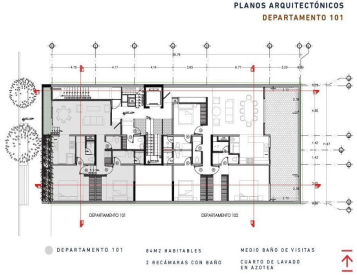

¡ENCONTRAMOS EL LUGAR PERFECTO PARA TI!

www.pinmx.com