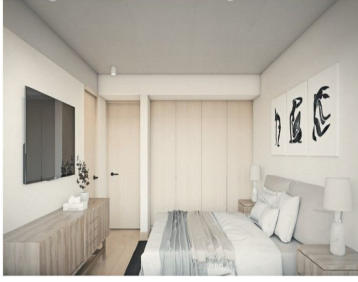

¡ENCONTRAMOS EL LUGAR PERFECTO PARA TI!

www.pinmx.com