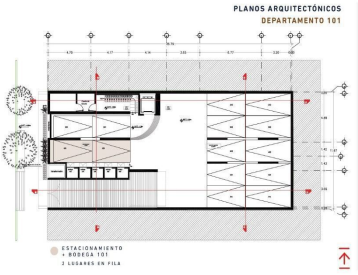

¡ENCONTRAMOS EL LUGAR PERFECTO PARA TI!

www.pinmx.com