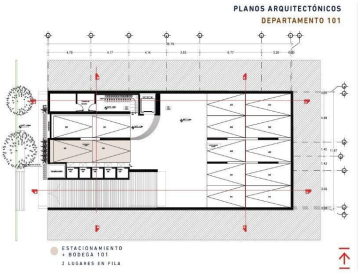

¡ENCONTRAMOS EL LUGAR PERFECTO PARA TI!

www.pinmx.com