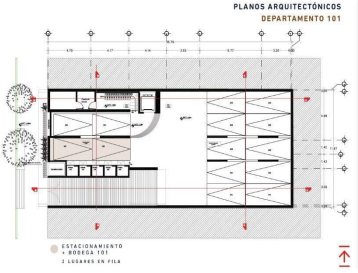

¡ENCONTRAMOS EL LUGAR PERFECTO PARA TI!

www.pinmx.com