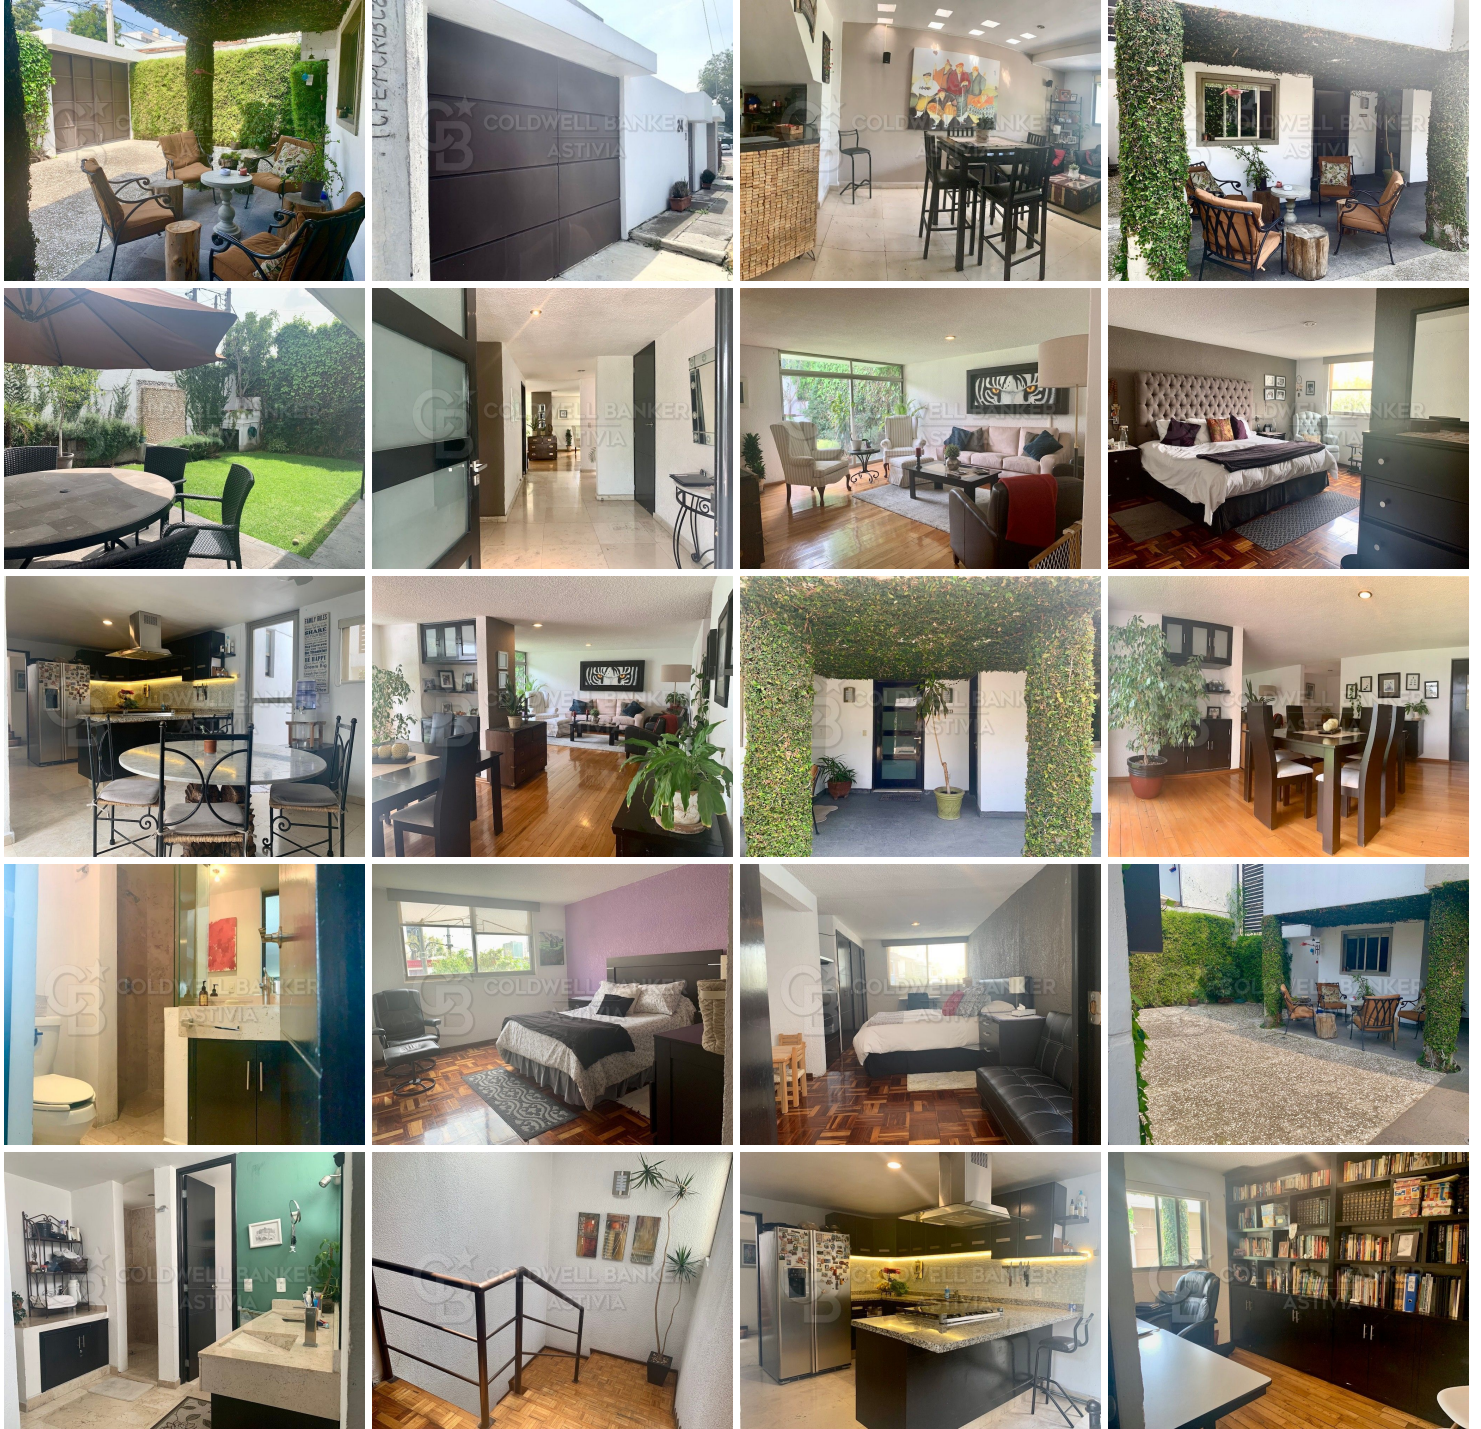

DATOS DEL VENDEDOR

Nombre: astivia@coldwellbanker.com

Télefono:5555708028

¡ENCONTRAMOS EL LUGAR PERFECTO PARA TI!

www.pinmx.com