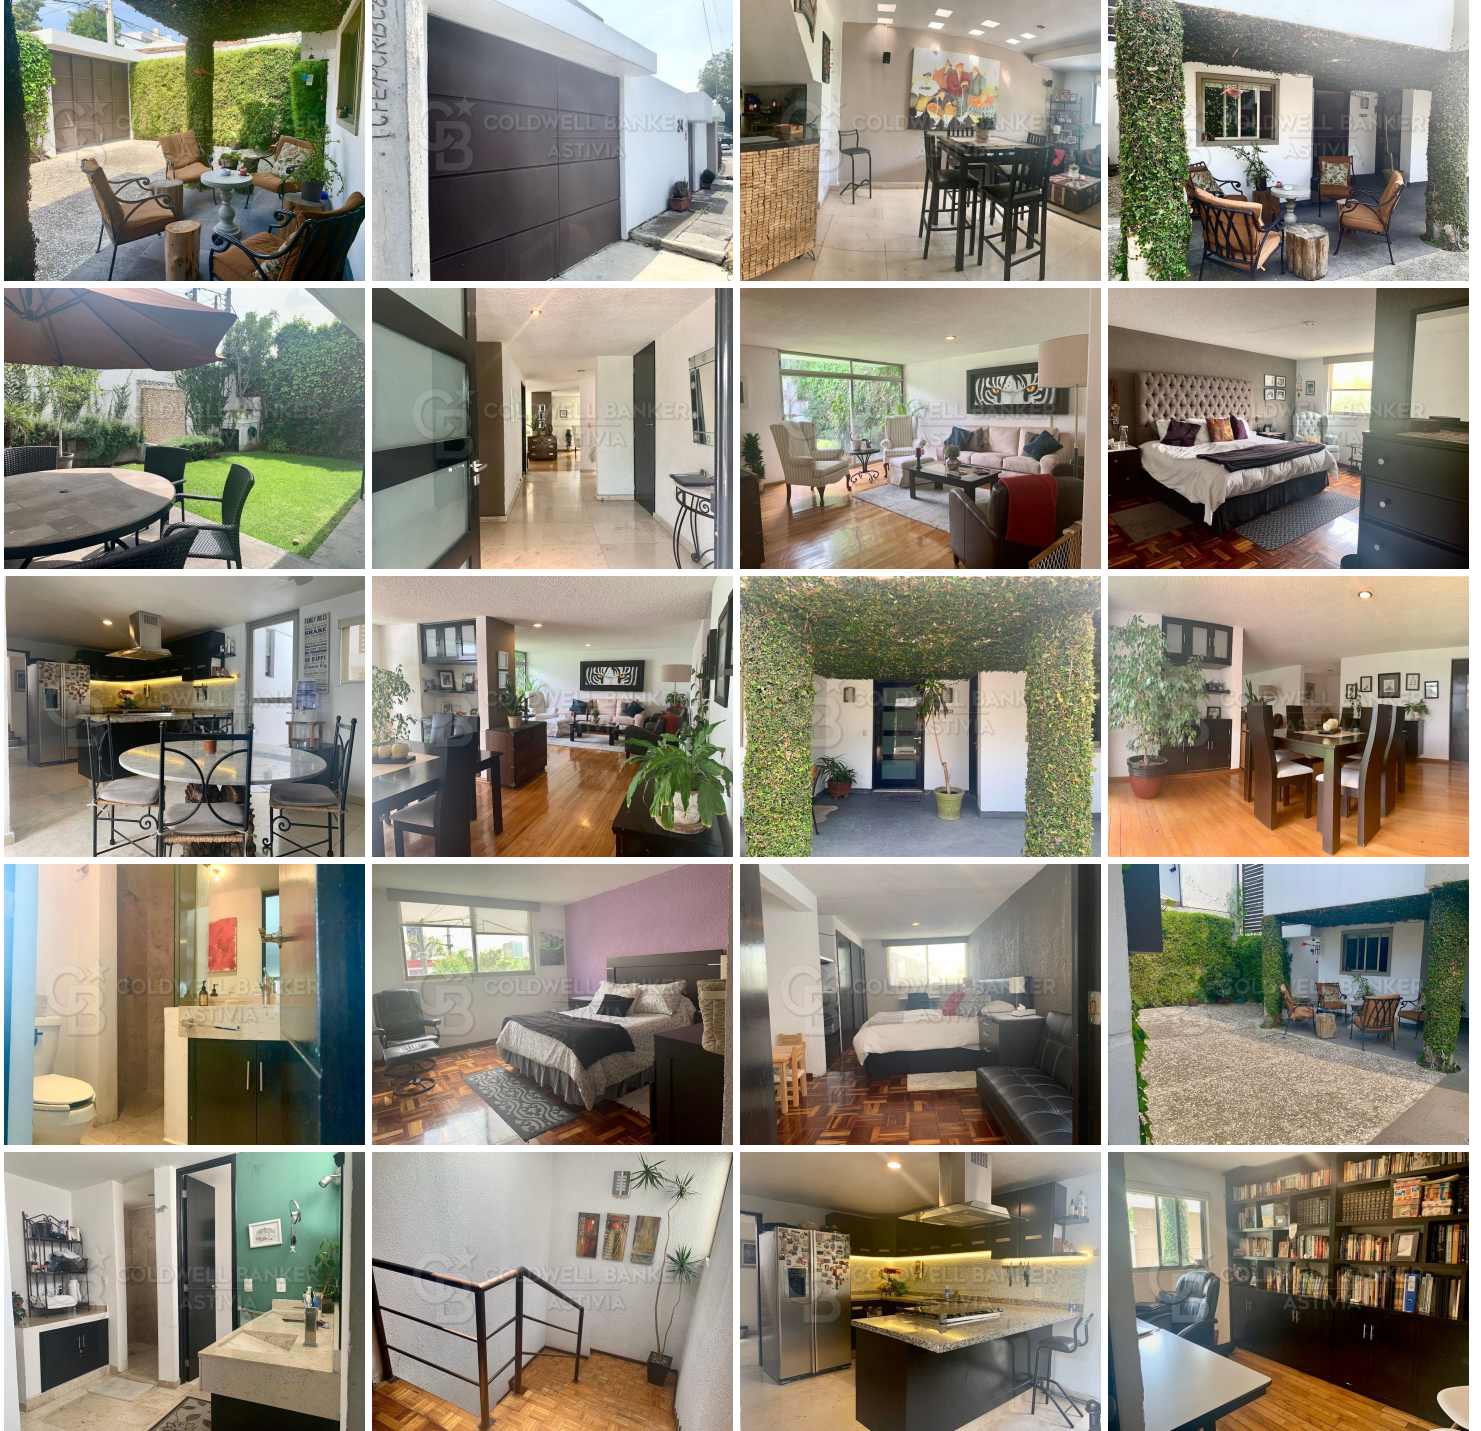

DATOS DEL VENDEDOR

Nombre: astivia@coldwellbanker.com

Télefono:5555708028

¡ENCONTRAMOS EL LUGAR PERFECTO PARA TI!

www.pinmx.com