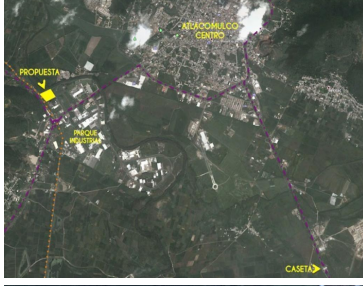

¡ENCONTRAMOS EL LUGAR PERFECTO PARA TI!

www.pinmx.com