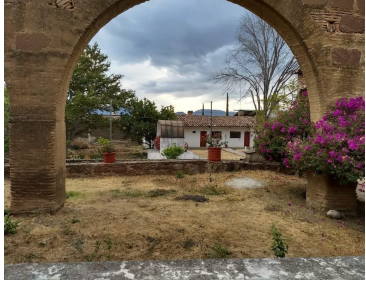

www.pinmx.com