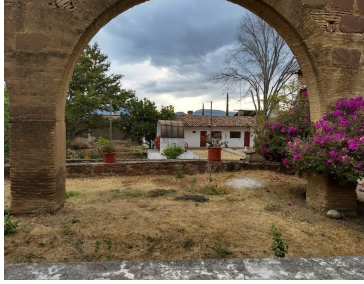

www.pinmx.com