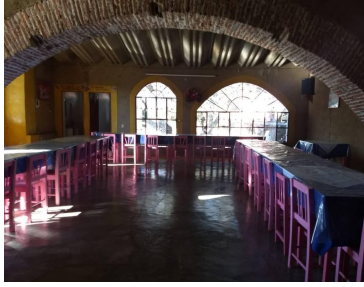

www.pinmx.com