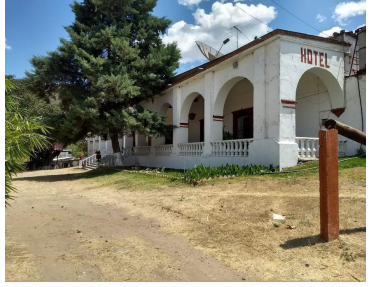

www.pinmx.com