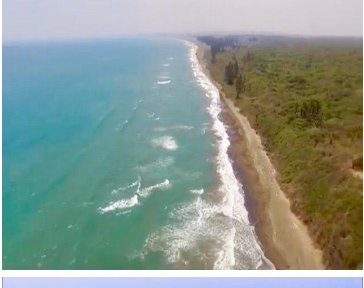

¡ENCONTRAMOS EL LUGAR PERFECTO PARA TI!