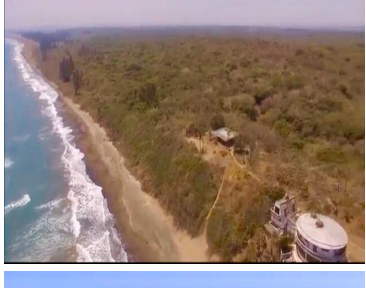

¡ENCONTRAMOS EL LUGAR PERFECTO PARA TI!