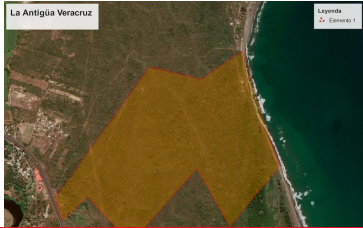

www.pinmx.com