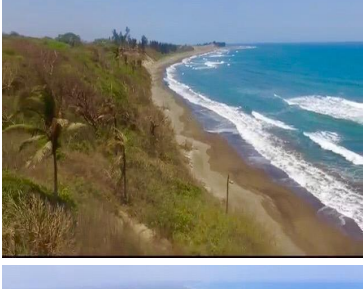

¡ENCONTRAMOS EL LUGAR PERFECTO PARA TI!