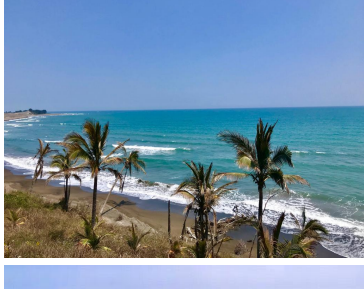

¡ENCONTRAMOS EL LUGAR PERFECTO PARA TI!