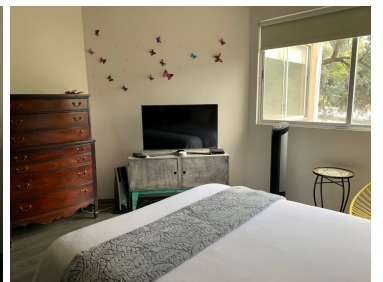

DATOS DEL VENDEDOR

Nombre: astivia@coldwellbanker.com

Télefono:5555708028

¡ENCONTRAMOS EL LUGAR PERFECTO PARA TI!

www.pinmx.com