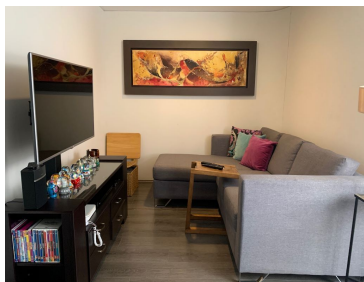

DATOS DEL VENDEDOR

Nombre: astivia@coldwellbanker.com

Télefono:5555708028

¡ENCONTRAMOS EL LUGAR PERFECTO PARA TI!

www.pinmx.com