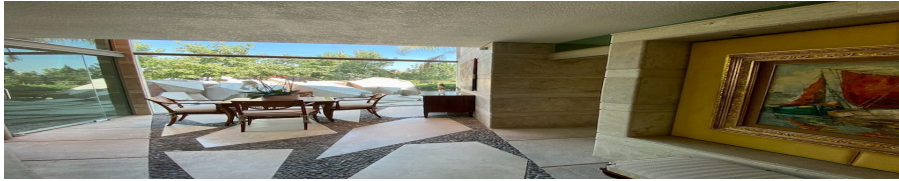

¡ENCONTRAMOS EL LUGAR PERFECTO PARA TI!

Código:
21627

$ 40,000,000.00 MXN

¡ENCONTRAMOS EL LUGAR PERFECTO PARA TI!

Casa en venta con jardín ,Fuente de la Concordia

Calle: Fuente de la Concordia Col: Lomas de Tecamachalco,
Naucalpan de Juárez, México

COMENTARIOS DEL VENDEDOR

Hermosa casa de 2 pisos en venta en Tecamachalco ideal para familia grande, con gran jardín, muy amplios espacios, acabados de lujo, impecable y lista para cambiarse. PB: Sala, comedor, despacho y biblioteca, antecomedor, todo con salida al jardín, estancia social con sala, billar y cine, cocina con electrodomésticos de lujo, Piso 1: 4 recámaras, la principal muy grande con doble vestidor, baño con jacuzzi, vapor, sauna, calefacción en piso, las otras 3 recámaras con vestidor, baño y un pequeño privado con escritorio empotrado cada una, terraza en 2 recámaras, sala TV con estudio y cocineta equipada. Jardines con fuente, sistema de riego automático, sistema de agua potable, amplio estacionamiento cubierto, bodegas, sistema de sonido integral por toda la casa, taller de arte equipado, zona de servicio con escaleras independientes, 2 cuartos de servicio con baño, cuarto de lavado con closet de blancos, cuarto con baño para vigilante o chofer, cava con temperatura para vinos. Intercomunicación y telefonía cableada. Calefacción y aire acondicionado. Sistema de seguridad en toda la casa con alarma conectados a la central con rayos láser. EasyBroker ID: EB-HP9224

4 4 1065.00 4

DATOS DEL VENDEDOR

Nombre: astivia@coldwellbanker.com.mx

Télefono:5555708028

¡ENCONTRAMOS EL LUGAR PERFECTO PARA TI!