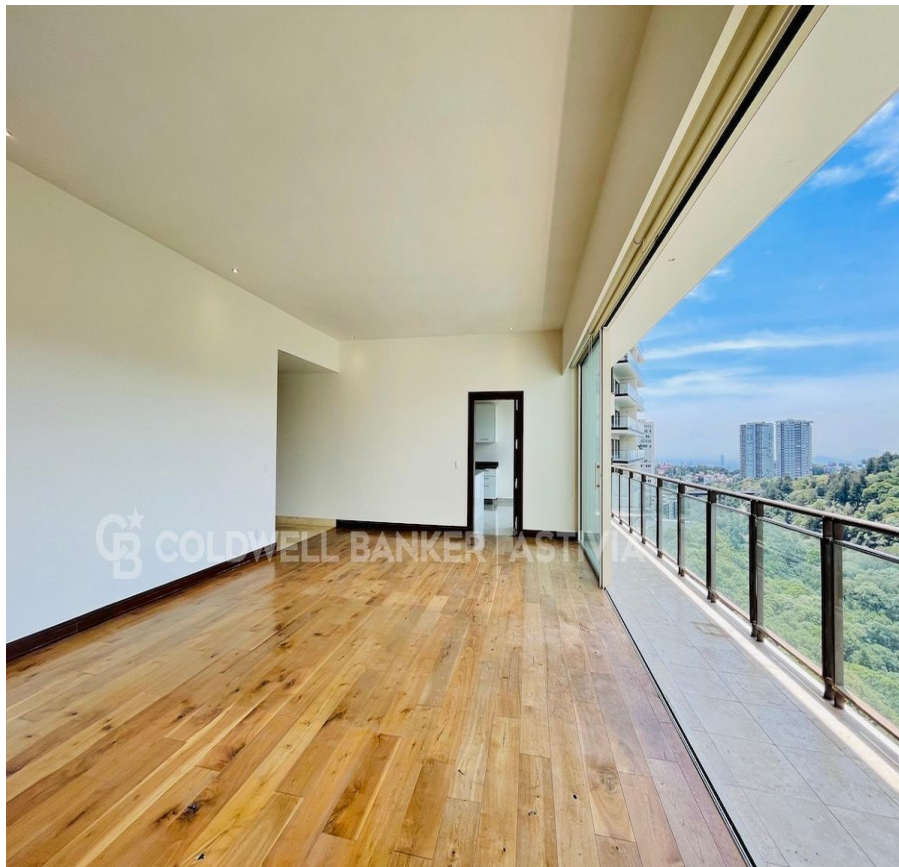

¡ENCONTRAMOS EL LUGAR PERFECTO PARA TI!

Código:
21633

\$ 95,000.00 MXN

¡ENCONTRAMOS EL LUGAR PERFECTO PARA TI!

Venta/Renta departamento en Cumbres de Santa Fe

Calle: Av. de los Poetas **Col:** San Mateo Tlaltenango,
Cuajimalpa de Morelos, Ciudad de México

COMENTARIOS DEL VENDEDOR

Precioso departamento dentro del exclusivo residencial Cumbres de Santa Fe ubicado sobre la supervía Poniente que conecta Santa Fe con el Sur de la ciudad. Esta propiedad cuenta con techos altos y exclusivas terrazas con vista panorámica a la ciudad y a la cañada de Cumbres. Tiene 3 recámaras muy amplias con baño y vestidor, sala de TV, estudio con baño completo y que se puede convertir en cuarta recámara, estancia, sala comedor, cocina espaciosa con hermosa vista, cuarto de servicio integrado, lavandería y elevador directo al departamento. 4 lugares de estacionamiento y bodega. Alberca, gym, jacuzzi, jardines, cancha de pádel, salón de usos múltiples. Estricta doble vigilancia.